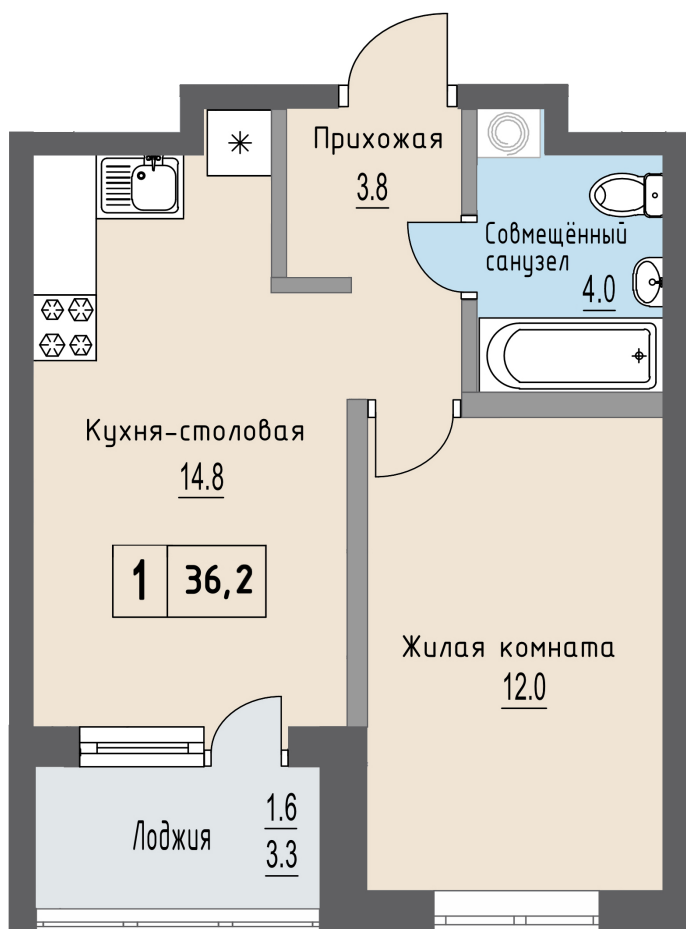

# Однокомнатная квартира №8 с видом . 1 этаж. Позиция 25

ЖК «Невский парк»

пр-кт Александра Невского

[+7 \(8112\) 700-007](tel:+7(8112)700-007)

[sale@scandidom.com](mailto:sale@scandidom.com)

## Планировка квартиры

Статус:	Свободна
номер квартиры:	8
кол-во комнат:	1
цена за квартиру, включая лоджию и балкон:	3 077 000 руб.
общая площадь, м2 (без лоджии и балкона):	34,70 м <sup>2</sup>
Город:	Псков
Жилой комплекс:	Невский парк
высота потолка, м:	2,70
площадь лоджии, м2:	1,50 м <sup>2</sup>
жилая площадь:	12,00 м <sup>2</sup>
площадь кухни:	14,80 м <sup>2</sup>
площадь прихожей:	3,80 м <sup>2</sup>
тип санузла:	совмещенный
Цена за квадратный метр:	85 000 руб.
номер стояка:	9
площадь санузла:	4,10 м <sup>2</sup>
Общая площадь:	34,70 м <sup>2</sup>
этаж:	1
Секция (дом):	Позиция 25
Градус поворота компаса:	240

Генплан квартала

Расположение на этаже