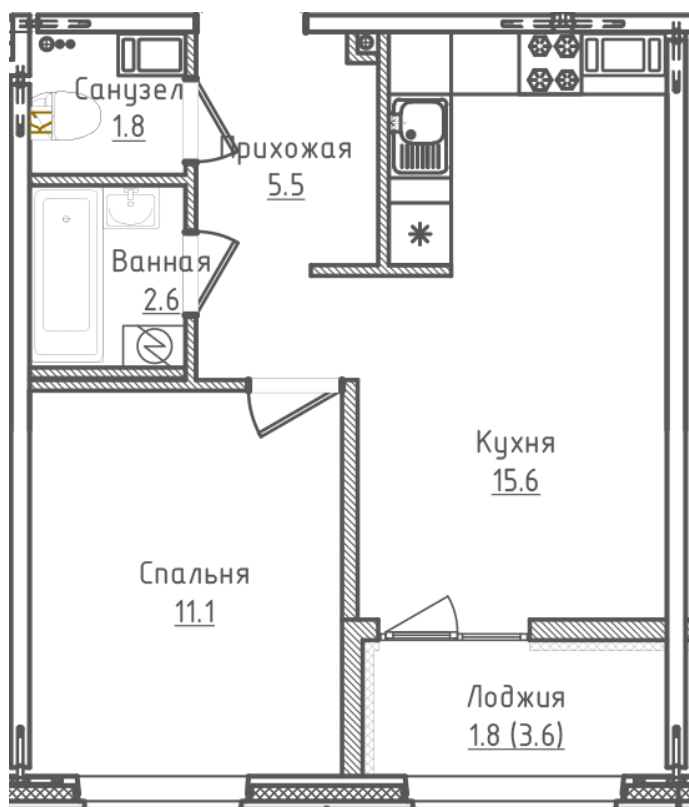

Однокомнатная квартира №113 с видом двор/улица. 5 этаж. Подъезд 2

ЖК «Галактика»

улица Королева

[+7 \(8162\) 660-777](tel:+78162660777)

info@skv53.ru

Планировка квартиры

Статус:	Продана
номер квартиры:	113
кол-во комнат:	1
общая площадь, м2 (без лоджии и балкона):	36,60 м ²
Город:	Великий Новгород
Жилой комплекс:	Галактика
высота потолка, м:	2,70
площадь балкона, м2:	1,80 м ²
жилая площадь:	11,10 м ²
площадь кухни:	15,60 м ²
тип санузла:	раздельный
номер стояка:	3
площадь санузла:	4,40 м ²
Общая площадь:	38,40 м ²
этаж:	5
Секция (дом):	Подъезд 2

Генплан квартала

Расположение на этаже