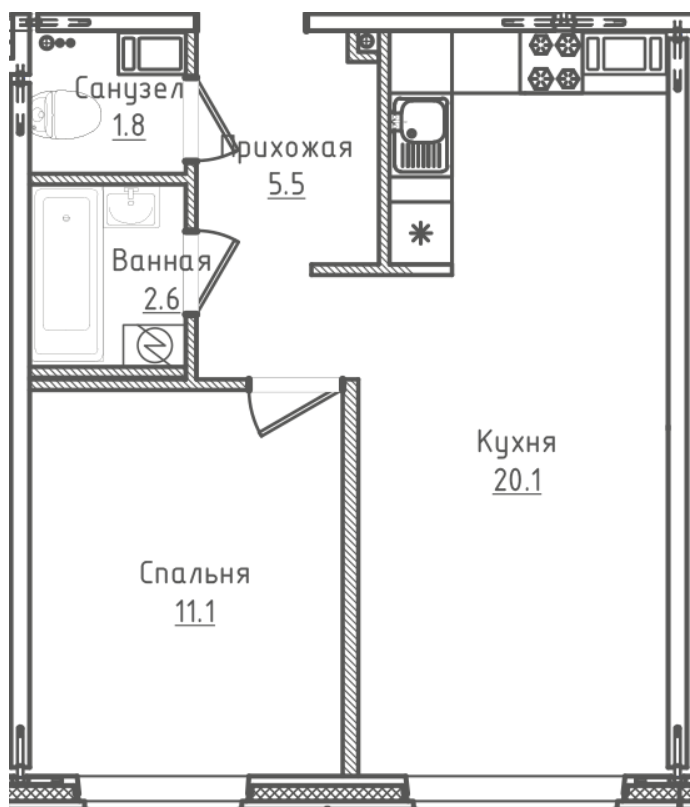

Однокомнатная квартира №103 с видом двор/улица. 4 этаж. Подъезд 2

ЖК «Галактика»

улица Королева

[+7 \(8162\) 660-777](tel:+7(8162)660-777)

info@skv53.ru

Планировка квартиры

Статус:	Продана
номер квартиры:	103
кол-во комнат:	1
общая площадь, м2 (без лоджии и балкона):	41,10 м ²
Город:	Великий Новгород
Жилой комплекс:	Галактика
высота потолка, м:	2,70
жилая площадь:	11,10 м ²
площадь кухни:	20,10 м ²
тип санузла:	раздельный
номер стояка:	3
площадь санузла:	4,40 м ²
Общая площадь:	41,10 м ²
этаж:	4
Секция (дом):	Подъезд 2

Генплан квартала

Расположение на этаже