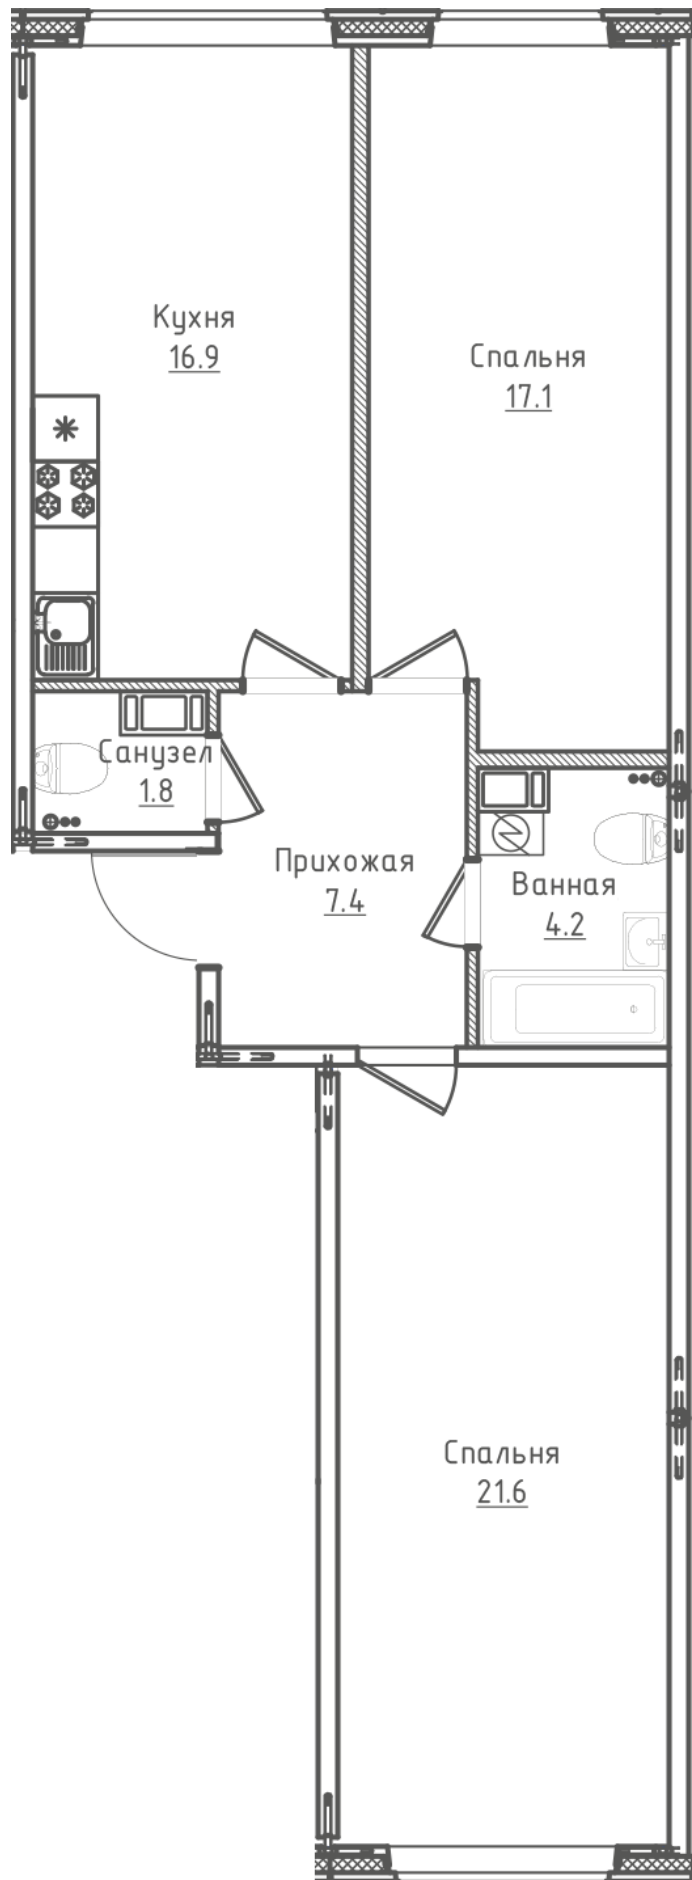

Двухкомнатная квартира №102 с видом двор. 4 этаж. Подъезд 2

ЖК «Галактика»

улица Королева

[+7 \(8162\) 660-777](tel:+7(8162)660-777) info@skv53.ru

Планировка квартиры

Статус:	Продана
номер квартиры:	102
кол-во комнат:	2
общая площадь, м ² (без лоджии и балкона):	69,00 м ²
Город:	Великий Новгород
Жилой комплекс:	Галактика
высота потолка, м:	2,70
жилая площадь:	38,70 м ²
площадь кухни:	16,90 м ²
тип санузла:	раздельный
номер стояка:	2
площадь санузла:	6,00 м ²
Общая площадь:	69,00 м ²
этаж:	4
Секция (дом):	Подъезд 2

Генплан квартала

Расположение на этаже