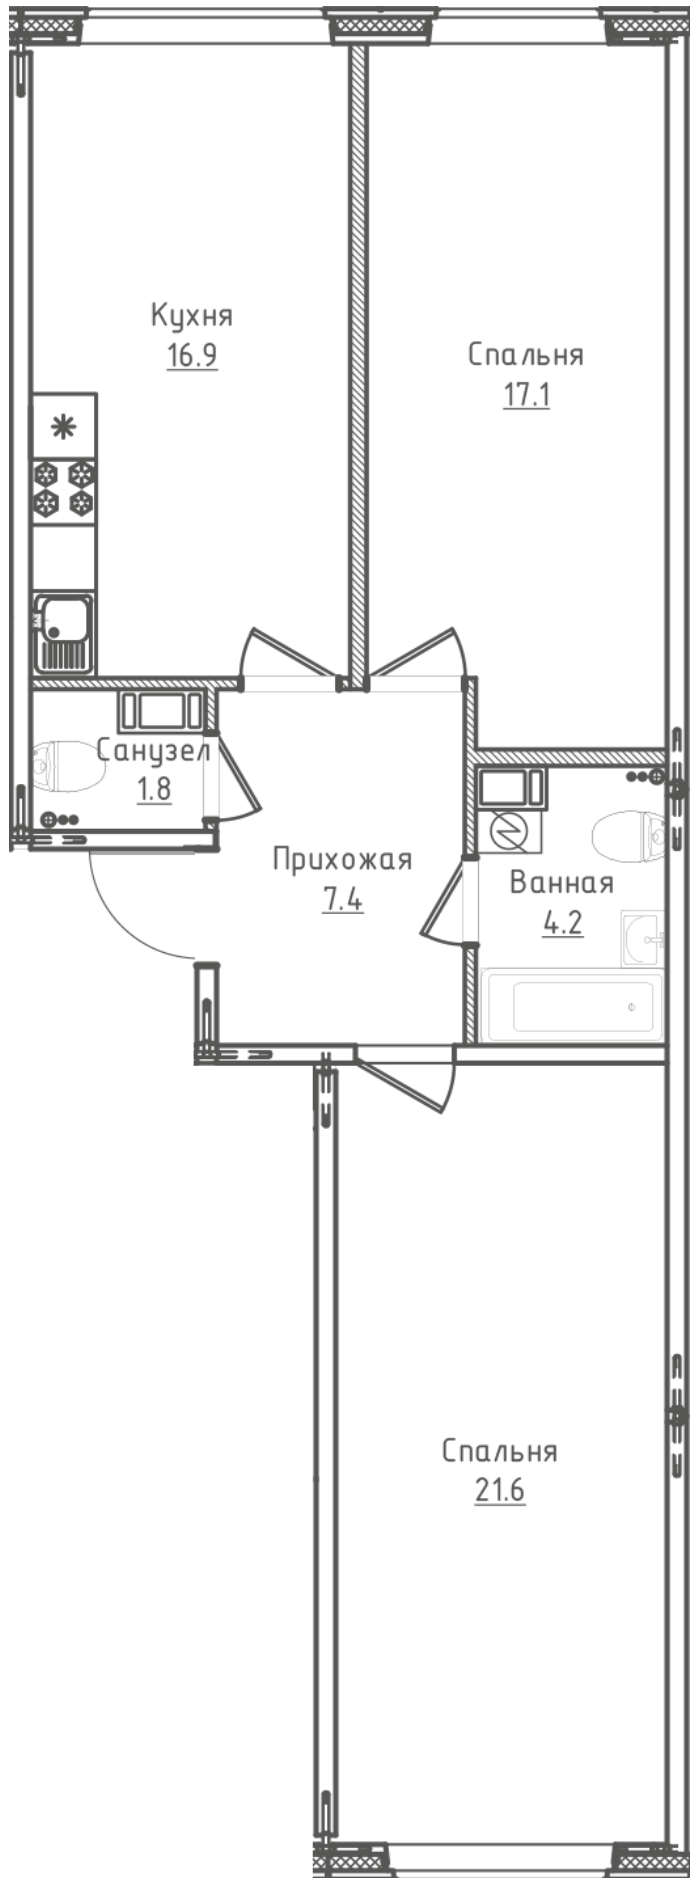

Двухкомнатная квартира №92 с видом двор. 3 этаж. Подъезд 2

ЖК «Галактика»

улица Королева

[+7 \(8162\) 660-777](tel:+7(8162)660-777) info@skv53.ru

Планировка квартиры

Статус:	Продана
номер квартиры:	92
кол-во комнат:	2
общая площадь, м2 (без лоджии и балкона):	69,00 м ²
Город:	Великий Новгород
Жилой комплекс:	Галактика
высота потолка, м:	2,70
жилая площадь:	38,70 м ²
площадь кухни:	16,90 м ²
тип санузла:	раздельный
номер стояка:	2
площадь санузла:	6,00 м ²
Общая площадь:	69,00 м ²
этаж:	3
Секция (дом):	Подъезд 2

Генплан квартала

Расположение на этаже