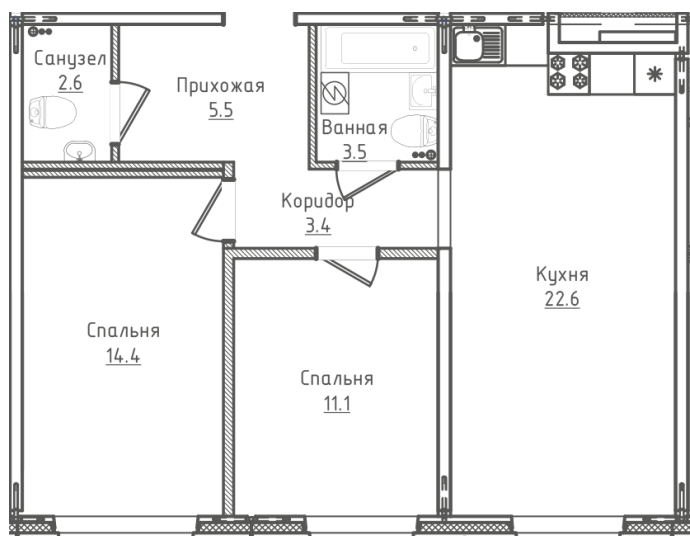

Двухкомнатная квартира №84 с видом улица. 2 этаж. Подъезд 2

ЖК «Галактика»

улица Королева

[+7 \(8162\) 660-777](tel:+7(8162)660-777)

info@skv53.ru

Планировка квартиры

Статус:	Продана
номер квартиры:	84
кол-во комнат:	2
общая площадь, м2 (без лоджии и балкона):	63,10 м ²
Город:	Великий Новгород
Жилой комплекс:	Галактика
высота потолка, м:	2,70
жилая площадь:	25,50 м ²
площадь кухни:	22,60 м ²
площадь прихожей:	3,40 м ²
тип санузла:	раздельный
номер стояка:	4
площадь санузла:	6,10 м ²
Общая площадь:	63,10 м ²
этаж:	2
Секция (дом):	Подъезд 2

Генплан квартала

Расположение на этаже