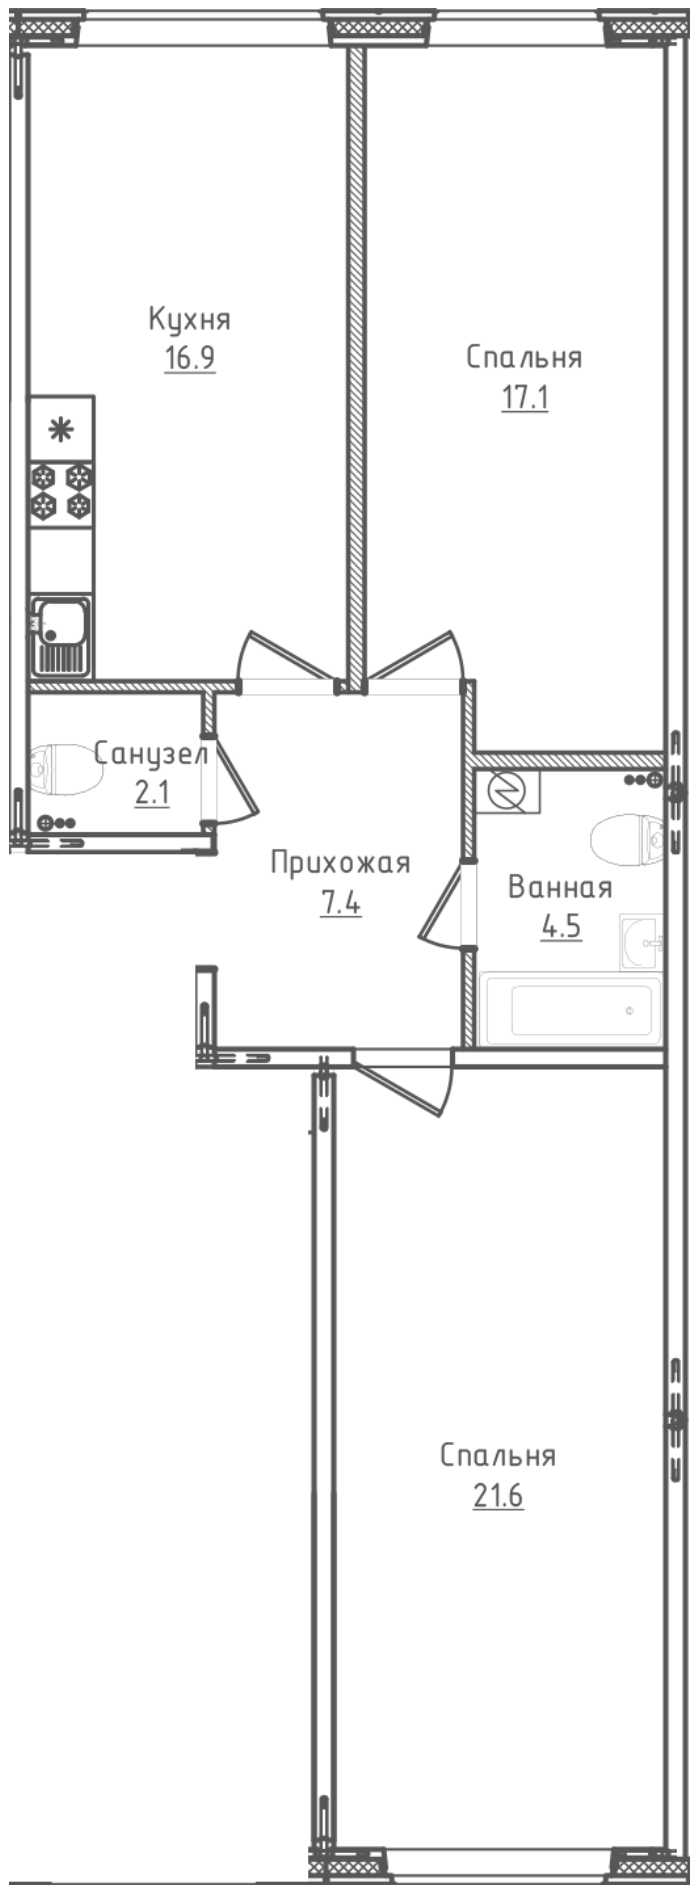

Двухкомнатная квартира №82 с видом двор. 2 этаж. Подъезд 2

ЖК «Галактика»

улица Королева

[+7 \(8162\) 660-777](tel:+7(8162)660-777)

info@skv53.ru

Планировка квартиры

Статус:	Забронирована
номер квартиры:	82
кол-во комнат:	2
общая площадь, м2 (без лоджии и балкона):	69,60 м ²
Город:	Великий Новгород
Жилой комплекс:	Галактика
высота потолка, м:	2,70
жилая площадь:	38,70 м ²
площадь кухни:	16,90 м ²
тип санузла:	раздельный
номер стояка:	2
площадь санузла:	6,60 м ²
Общая площадь:	69,60 м ²
этаж:	2
Секция (дом):	Подъезд 2

Генплан квартала

Расположение на этаже