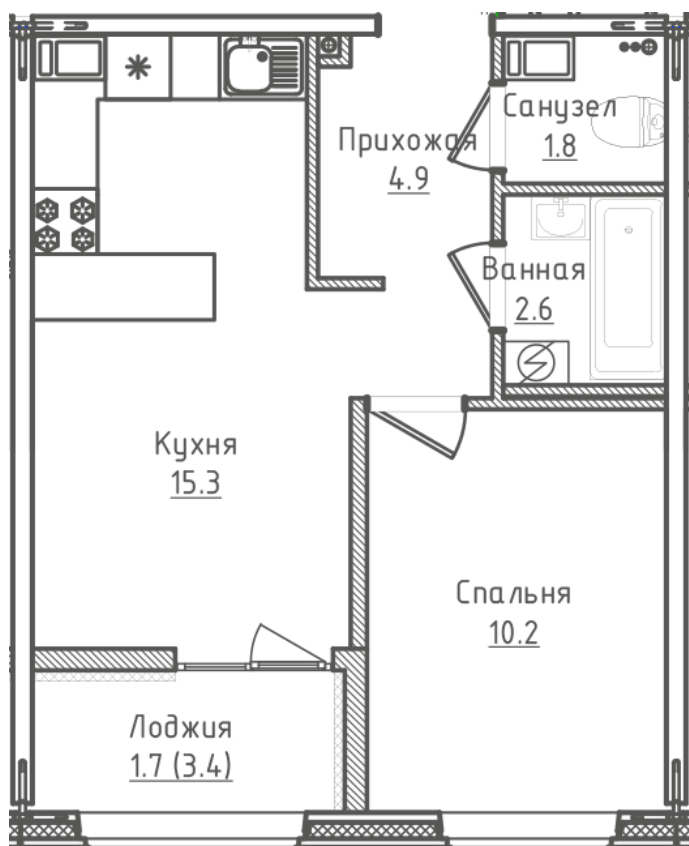

Однокомнатная квартира №46 с видом улица. 6 этаж. Подъезд 1

ЖК «Галактика»

улица Королева

[+7 \(8162\) 660-777](tel:+7(8162)660-777)

info@skv53.ru

Планировка квартиры

Статус:	Продана
номер квартиры:	46
кол-во комнат:	1
общая площадь, м2 (без лоджии и балкона):	34,80 м ²
Город:	Великий Новгород
Жилой комплекс:	Галактика
высота потолка, м:	2,70
площадь балкона, м2:	1,70 м ²
жилая площадь:	10,20 м ²
площадь кухни:	15,30 м ²
тип санузла:	раздельный
номер стояка:	6
площадь санузла:	4,40 м ²
Общая площадь:	36,50 м ²
этаж:	6
Секция (дом):	Подъезд 1

Генплан квартала

Расположение на этаже