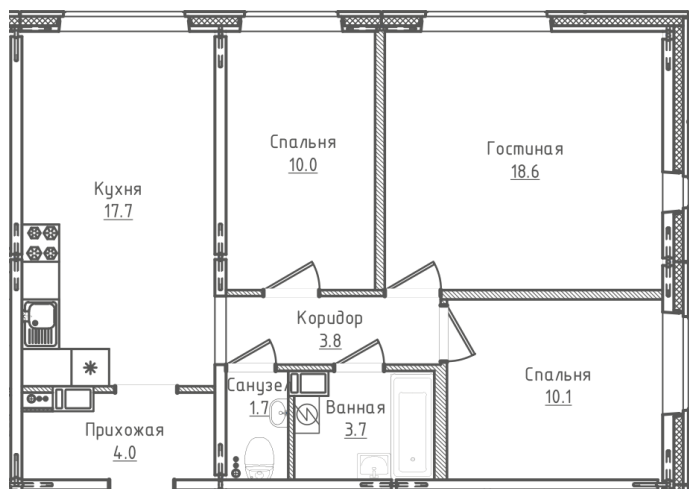

Трехкомнатная квартира №22 с видом двор. 4 этаж. Подъезд 1

ЖК «Галактика»

улица Королева

[+7 \(8162\) 660-777](tel:+78162660777)

info@skv53.ru

Планировка квартиры

Статус:	Продана
номер квартиры:	22
кол-во комнат:	3
общая площадь, м2 (без лоджии и балкона):	69,60 м ²
Город:	Великий Новгород
Жилой комплекс:	Галактика
высота потолка, м:	2,70
жилая площадь:	38,70 м ²
площадь кухни:	17,70 м ²
площадь прихожей:	3,80 м ²
тип санузла:	раздельный
номер стояка:	2
площадь санузла:	5,40 м ²
Общая площадь:	69,60 м ²
этаж:	4
Секция (дом):	Подъезд 1

Генплан квартала

Расположение на этаже