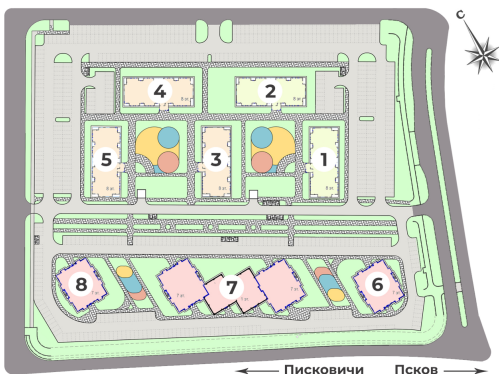

Двухкомнатная квартира №85 с видом . 8 этаж. Позиция 5

ЖК «Невский парк»

пр-кт Александра Невского

+7 (8112) 700-007

sale@scandidom.com

Планировка квартиры

Статус:	Забронирована
номер квартиры:	85
кол-во комнат:	2
общая площадь, м2 (без лоджии и балкона):	46,20 м ²
Город:	Псков
Жилой комплекс:	Невский парк
высота потолка, м:	2,70
площадь лоджии, м2:	2,30 м ²
жилая площадь:	23,10 м ²
площадь кухни:	11,50 м ²
площадь прихожей:	7,80 м ²
тип санузла:	совмещенный
номер стояка:	9
площадь санузла:	3,80 м ²
Общая площадь:	48,50 м ²
этаж:	8
Секция (дом):	Позиция 5
Градус поворота компаса:	327

Генплан квартала

Расположение на этаже