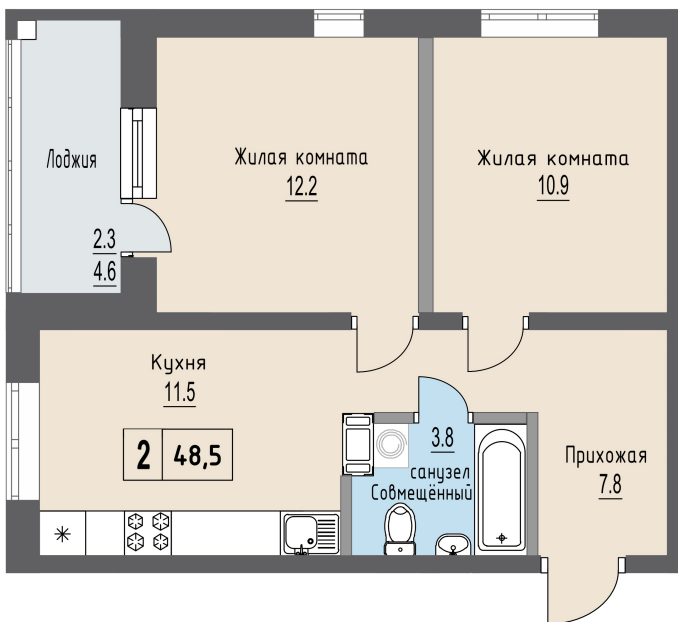

Двухкомнатная квартира №25 с видом . 3 этаж. Позиция 5

ЖК «Невский парк»

пр-кт Александра Невского

+7 (8112) 700-007

sale@scandidom.com

Планировка квартиры

Статус:	Забронирована
номер квартиры:	25
кол-во комнат:	2
общая площадь, м2 (без лоджии и балкона):	46,20 м ²
Город:	Псков
Жилой комплекс:	Невский парк
высота потолка, м:	2,70
площадь лоджии, м2:	2,30 м ²
жилая площадь:	23,10 м ²
площадь кухни:	11,50 м ²
площадь прихожей:	7,80 м ²
тип санузла:	совмещенный
номер стояка:	4
площадь санузла:	3,80 м ²
Общая площадь:	48,50 м ²
этаж:	3
Секция (дом):	Позиция 5
Градус поворота компаса:	327

Генплан квартала

Расположение на этаже