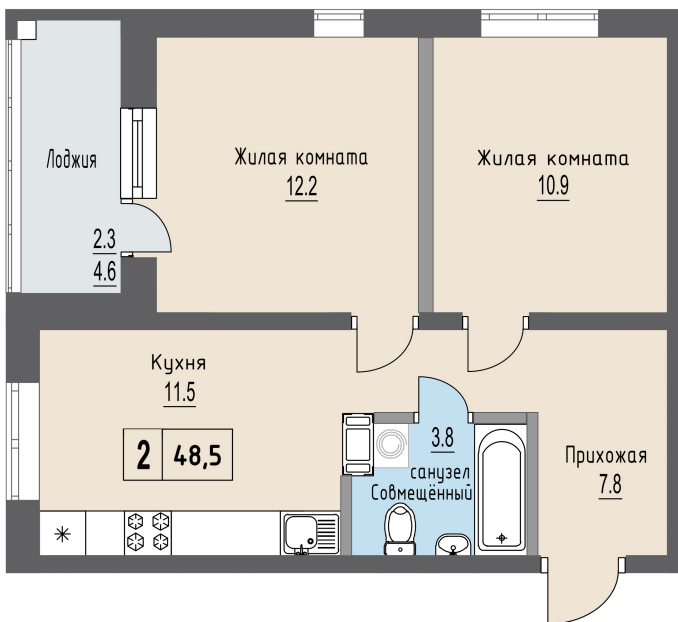

Двухкомнатная квартира №69 с видом . 7 этаж. Позиция 4

ЖК «Невский парк»

пр-кт Александра Невского

+7 (8112) 700-007

sale@scandidom.com

Планировка квартиры

Статус:	Продана
номер квартиры:	69
кол-во комнат:	2
общая площадь, м2 (без лоджии и балкона):	46,20 м ²
Город:	Псков
Жилой комплекс:	Невский парк
высота потолка, м:	2,70
площадь лоджии, м2:	2,30 м ²
жилая площадь:	23,10 м ²
площадь кухни:	11,50 м ²
площадь прихожей:	7,80 м ²
тип санузла:	совмещенный
номер стояка:	4
площадь санузла:	3,80 м ²
Общая площадь:	48,50 м ²
этаж:	7
Секция (дом):	Позиция 4
Градус поворота компаса:	327

Генплан квартала

Расположение на этаже