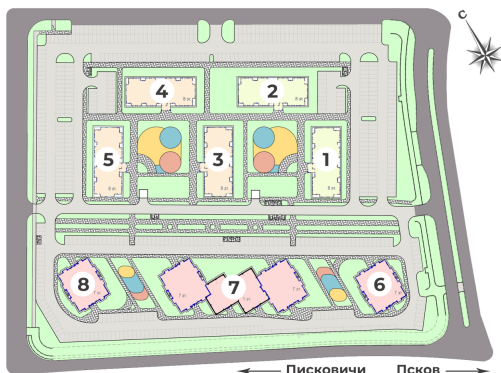

Однокомнатная квартира №61 с видом . 6 этаж. Позиция 4

ЖК «Невский парк»

пр-кт Александра Невского

+7 (8112) 700-007

sale@scandidom.com

Планировка квартиры

Статус:	Забронирована
номер квартиры:	61
кол-во комнат:	1
общая площадь, м2 (без лоджии и балкона):	31,40 м ²
Город:	Псков
Жилой комплекс:	Невский парк
высота потолка, м:	2,70
площадь лоджии, м2:	1,80 м ²
жилая площадь:	10,60 м ²
площадь кухни:	13,10 м ²
площадь прихожей:	3,80 м ²
тип санузла:	совмещенный
номер стояка:	7
площадь санузла:	3,90 м ²
Общая площадь:	33,20 м ²
этаж:	6
Секция (дом):	Позиция 4
Градус поворота компаса:	327

Генплан квартала

Расположение на этаже