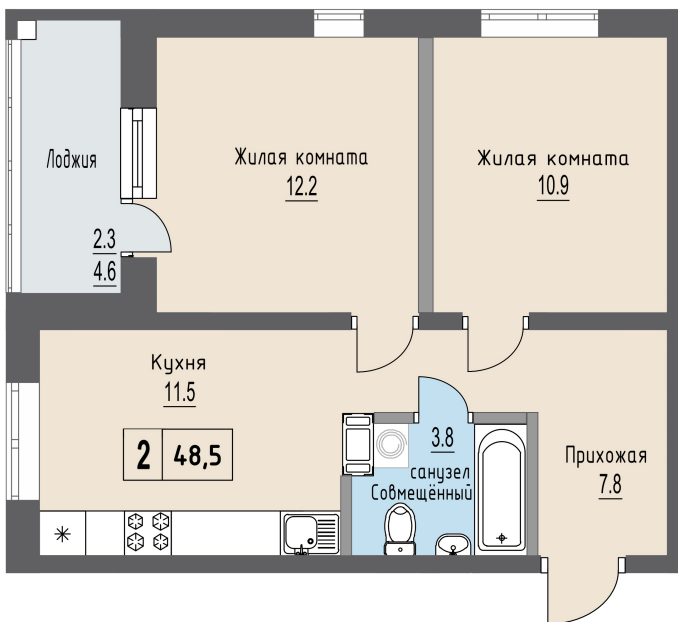

Двухкомнатная квартира №36 с видом . 4 этаж. Позиция 4

ЖК «Невский парк»

пр-кт Александра Невского

+7 (8112) 700-007

sale@scandidom.com

Планировка квартиры

Статус:	Продана
номер квартиры:	36
кол-во комнат:	2
общая площадь, м2 (без лоджии и балкона):	46,20 м ²
Город:	Псков
Жилой комплекс:	Невский парк
высота потолка, м:	2,70
площадь лоджии, м2:	2,30 м ²
жилая площадь:	23,10 м ²
площадь кухни:	11,50 м ²
площадь прихожей:	7,80 м ²
тип санузла:	совмещенный
номер стояка:	4
площадь санузла:	3,80 м ²
Общая площадь:	48,50 м ²
этаж:	4
Секция (дом):	Позиция 4
Градус поворота компаса:	327

Генплан квартала

Расположение на этаже