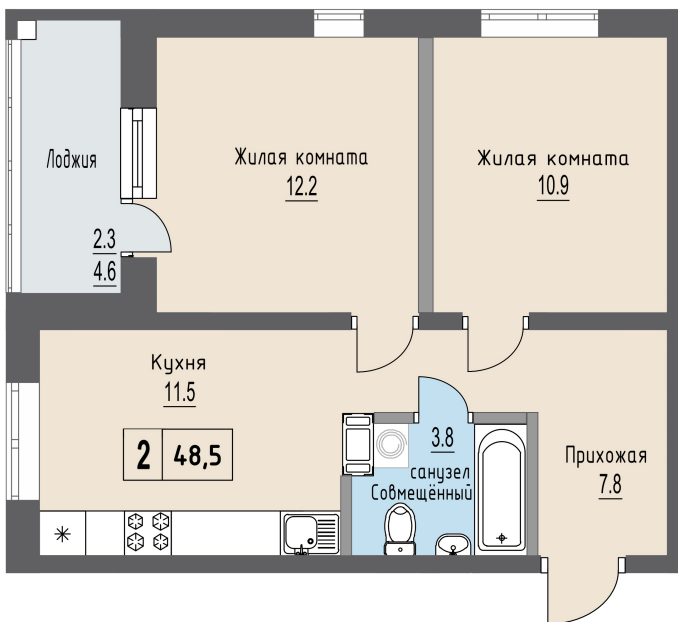

Двухкомнатная квартира №25 с видом . 3 этаж. Позиция 4

ЖК «Невский парк»

пр-кт Александра Невского

+7 (8112) 700-007

sale@scandidom.com

Планировка квартиры

Статус:	Продана
номер квартиры:	25
кол-во комнат:	2
общая площадь, м2 (без лоджии и балкона):	46,20 м ²
Город:	Псков
Жилой комплекс:	Невский парк
высота потолка, м:	2,70
площадь лоджии, м2:	2,30 м ²
жилая площадь:	23,10 м ²
площадь кухни:	11,50 м ²
площадь прихожей:	7,80 м ²
тип санузла:	совмещенный
номер стояка:	4
площадь санузла:	3,80 м ²
Общая площадь:	48,50 м ²
этаж:	3
Секция (дом):	Позиция 4
Градус поворота компаса:	327

Генплан квартала

Расположение на этаже