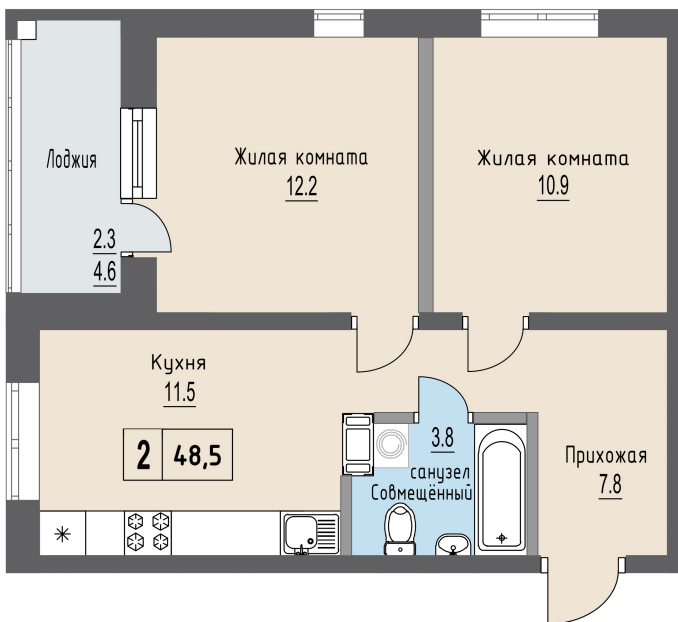

Двухкомнатная квартира №69 с видом . 7 этаж. Позиция 3

ЖК «Невский парк»

пр-кт Александра Невского

+7 (8112) 700-007

sale@scandidom.com

Планировка квартиры

Статус:	Продана
номер квартиры:	69
кол-во комнат:	2
общая площадь, м2 (без лоджии и балкона):	46,20 м ²
Город:	Псков
Жилой комплекс:	Невский парк
высота потолка, м:	2,70
площадь лоджии, м2:	2,30 м ²
жилая площадь:	23,10 м ²
площадь кухни:	11,50 м ²
площадь прихожей:	7,80 м ²
тип санузла:	совмещенный
номер стояка:	4
площадь санузла:	3,80 м ²
Общая площадь:	48,50 м ²
этаж:	7
Секция (дом):	Позиция 3
Градус поворота компаса:	240

Генплан квартала

Расположение на этаже