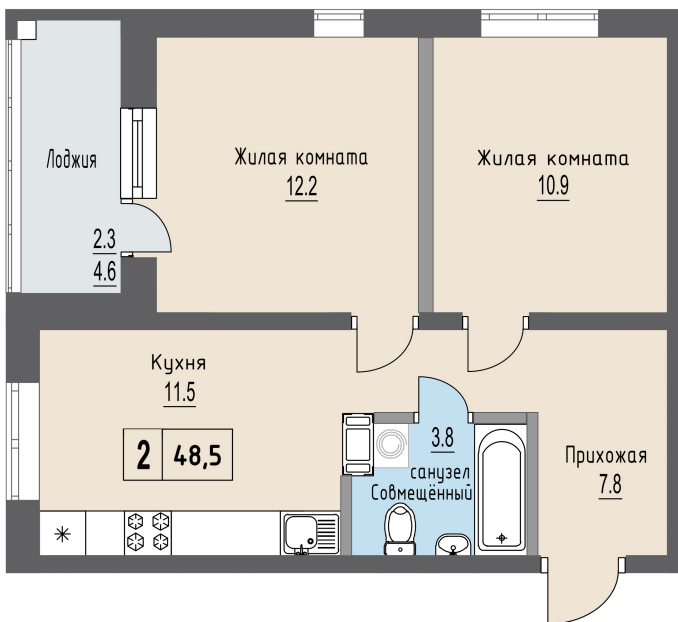

Двухкомнатная квартира №58 с видом . 6 этаж. Позиция 3

ЖК «Невский парк»

пр-кт Александра Невского

+7 (8112) 700-007

sale@scandidom.com

Планировка квартиры

Статус:	Забронирована
номер квартиры:	58
кол-во комнат:	2
общая площадь, м2 (без лоджии и балкона):	46,20 м ²
Город:	Псков
Жилой комплекс:	Невский парк
высота потолка, м:	2,70
площадь лоджии, м2:	2,30 м ²
жилая площадь:	23,10 м ²
площадь кухни:	11,50 м ²
площадь прихожей:	7,80 м ²
тип санузла:	совмещенный
номер стояка:	4
площадь санузла:	3,80 м ²
Общая площадь:	48,50 м ²
этаж:	6
Секция (дом):	Позиция 3
Градус поворота компаса:	240

Генплан квартала

Расположение на этаже