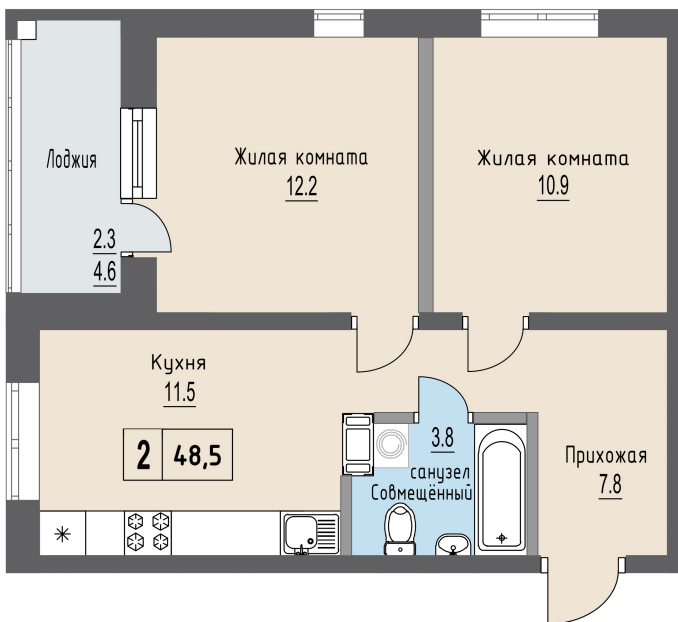

Двухкомнатная квартира №58 с видом . 6 этаж. Позиция 3

ЖК «Невский парк»

пр-кт Александра Невского

+7 (8112) 700-007

sale@scandidom.com

Планировка квартиры

Статус:	Продана
номер квартиры:	58
кол-во комнат:	2
общая площадь, м2 (без лоджии и балкона):	46,20 м ²
Город:	Псков
Жилой комплекс:	Невский парк
высота потолка, м:	2,70
площадь лоджии, м2:	2,30 м ²
жилая площадь:	23,10 м ²
площадь кухни:	11,50 м ²
площадь прихожей:	7,80 м ²
тип санузла:	совмещенный
номер стояка:	4
площадь санузла:	3,80 м ²
Общая площадь:	48,50 м ²
этаж:	6
Секция (дом):	Позиция 3
Градус поворота компаса:	240

Генплан квартала

Расположение на этаже