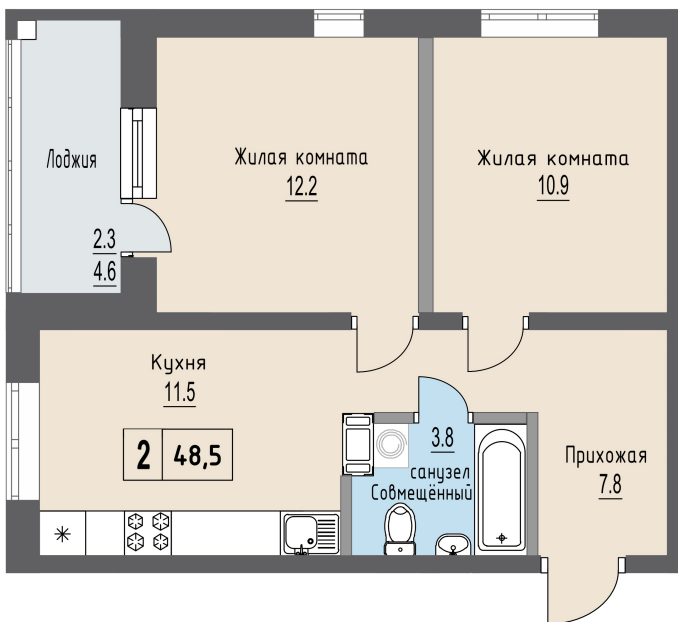

Двухкомнатная квартира №47 с видом . 5 этаж. Позиция 3

ЖК «Невский парк»

пр-кт Александра Невского

+7 (8112) 700-007

sale@scandidom.com

Планировка квартиры

Статус:	Забронирована
номер квартиры:	47
кол-во комнат:	2
общая площадь, м2 (без лоджии и балкона):	46,20 м ²
Город:	Псков
Жилой комплекс:	Невский парк
высота потолка, м:	2,70
площадь лоджии, м2:	2,30 м ²
жилая площадь:	23,10 м ²
площадь кухни:	11,50 м ²
площадь прихожей:	7,80 м ²
тип санузла:	совмещенный
номер стояка:	4
площадь санузла:	3,80 м ²
Общая площадь:	48,50 м ²
этаж:	5
Секция (дом):	Позиция 3
Градус поворота компаса:	240

Генплан квартала

Расположение на этаже