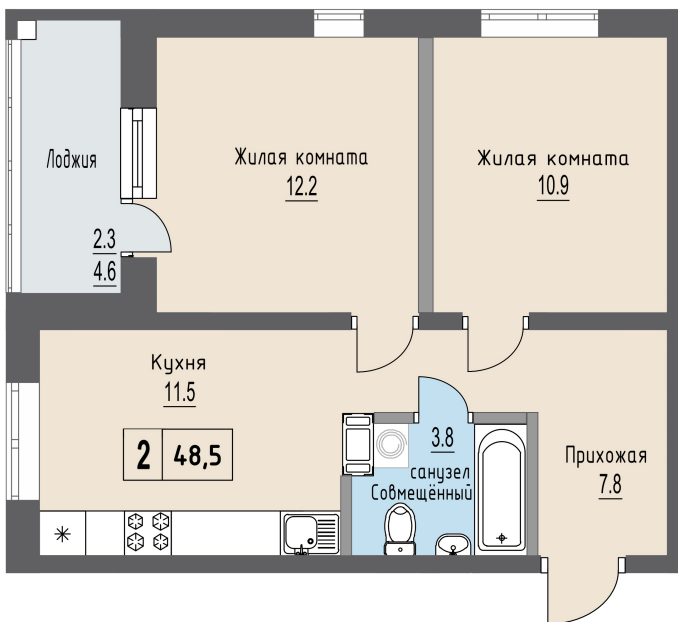

Двухкомнатная квартира №25 с видом . 3 этаж. Позиция 3

ЖК «Невский парк»

пр-кт Александра Невского

+7 (8112) 700-007

sale@scandidom.com

Планировка квартиры

Статус:	Продана
номер квартиры:	25
кол-во комнат:	2
общая площадь, м2 (без лоджии и балкона):	46,20 м ²
Город:	Псков
Жилой комплекс:	Невский парк
высота потолка, м:	2,70
площадь лоджии, м2:	2,30 м ²
жилая площадь:	23,10 м ²
площадь кухни:	11,50 м ²
площадь прихожей:	7,80 м ²
тип санузла:	совмещенный
номер стояка:	4
площадь санузла:	3,80 м ²
Общая площадь:	48,50 м ²
этаж:	3
Секция (дом):	Позиция 3
Градус поворота компаса:	240

Генплан квартала

Расположение на этаже