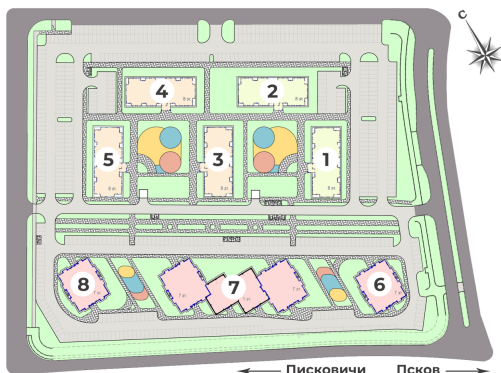

Однокомнатная квартира №61 с видом . 6 этаж. Позиция 2

ЖК «Невский парк»

пр-кт Александра Невского, д.6, корп.2

[+7 \(8112\) 700-007](tel:+7(8112)700-007)

sale@scandidom.com

Планировка квартиры

Статус:	Продана
номер квартиры:	61
кол-во комнат:	1
общая площадь, м2 (без лоджии и балкона):	31,40 м ²
Город:	Псков
Жилой комплекс:	Невский парк
высота потолка, м:	2,70
площадь лоджии, м2:	1,80 м ²
жилая площадь:	10,60 м ²
площадь кухни:	13,10 м ²
площадь прихожей:	3,80 м ²
тип санузла:	совмещенный
номер стояка:	7
площадь санузла:	3,90 м ²
Общая площадь:	33,20 м ²
этаж:	6
Секция (дом):	Позиция 2
Градус поворота компаса:	327

Генплан квартала

Расположение на этаже