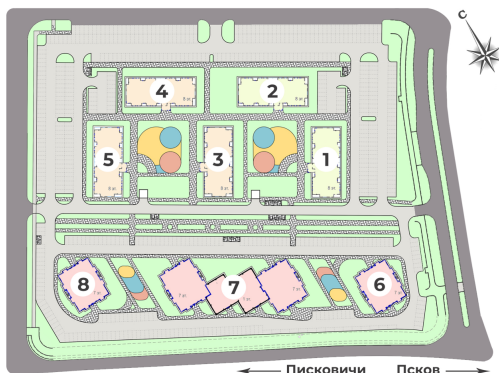

# Однокомнатная квартира №61 с видом . 6 этаж. Позиция 2

ЖК «Невский парк»

пр-кт Александра Невского, д.6, корп.2

+7 (8112) 700-007

[sale@scandidom.com](mailto:sale@scandidom.com)

## Планировка квартиры

Статус:	Забронирована
номер квартиры:	61
кол-во комнат:	1
общая площадь, м2 (без лоджии и балкона):	31,40 м <sup>2</sup>
Город:	Псков
Жилой комплекс:	Невский парк
высота потолка, м:	2,70
площадь лоджии, м2:	1,80 м <sup>2</sup>
жилая площадь:	10,60 м <sup>2</sup>
площадь кухни:	13,10 м <sup>2</sup>
площадь прихожей:	3,80 м <sup>2</sup>
тип санузла:	совмещенный
номер стояка:	7
площадь санузла:	3,90 м <sup>2</sup>
Общая площадь:	33,20 м <sup>2</sup>
этаж:	6
Секция (дом):	Позиция 2
Градус поворота компаса:	327

## Генплан квартала

## Расположение на этаже