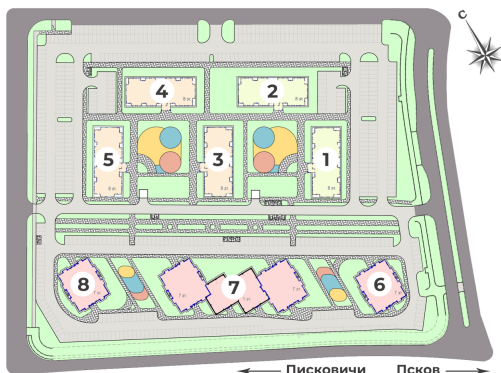

Однокомнатная квартира №17 с видом . 2 этаж. Позиция 2

ЖК «Невский парк»

пр-кт Александра Невского, д.6, корп.2

+7 (8112) 700-007

sale@scandidom.com

Планировка квартиры

Статус:	Продана
номер квартиры:	17
кол-во комнат:	1
общая площадь, м2 (без лоджии и балкона):	31,40 м ²
Город:	Псков
Жилой комплекс:	Невский парк
высота потолка, м:	2,70
площадь лоджии, м2:	1,80 м ²
жилая площадь:	10,60 м ²
площадь кухни:	13,10 м ²
площадь прихожей:	3,80 м ²
тип санузла:	совмещенный
номер стояка:	7
площадь санузла:	3,90 м ²
Общая площадь:	33,20 м ²
этаж:	2
Секция (дом):	Позиция 2
Градус поворота компаса:	327

Генплан квартала

Расположение на этаже