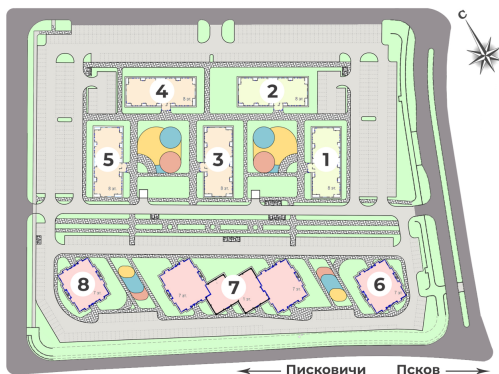

Двухкомнатная квартира №63 с видом . 6 этаж. Позиция 1

ЖК «Невский парк»

пр-кт Александра Невского, д.6, корп.1

+7 (8112) 700-007

sale@scandidom.com

Планировка квартиры

Статус:	Продана
номер квартиры:	63
кол-во комнат:	2
общая площадь, м2 (без лоджии и балкона):	46,20 м ²
Город:	Псков
Жилой комплекс:	Невский парк
высота потолка, м:	2,70
площадь лоджии, м2:	2,30 м ²
жилая площадь:	23,10 м ²
площадь кухни:	11,50 м ²
площадь прихожей:	7,80 м ²
тип санузла:	совмещенный
номер стояка:	9
площадь санузла:	3,80 м ²
Общая площадь:	48,50 м ²
этаж:	6
Секция (дом):	Позиция 1
Градус поворота компаса:	240

Генплан квартала

Расположение на этаже