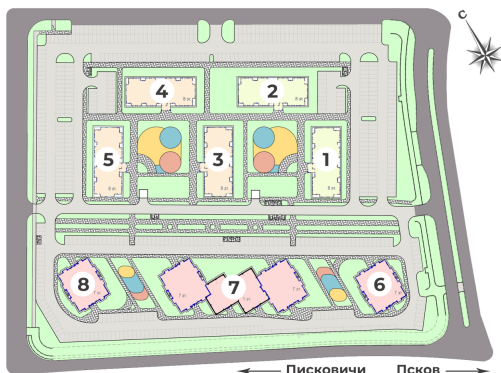

Однокомнатная квартира №17 с видом . 2 этаж. Позиция 1

ЖК «Невский парк»

пр-кт Александра Невского, д.6, корп.1

[+7 \(8112\) 700-007](tel:+78112700007)

sale@scandidom.com

Планировка квартиры

Статус:	Продана
номер квартиры:	17
кол-во комнат:	1
общая площадь, м2 (без лоджии и балкона):	31,40 м ²
Город:	Псков
Жилой комплекс:	Невский парк
высота потолка, м:	2,70
площадь лоджии, м2:	1,80 м ²
жилая площадь:	10,60 м ²
площадь кухни:	13,10 м ²
площадь прихожей:	3,80 м ²
тип санузла:	совмещенный
номер стояка:	7
площадь санузла:	3,90 м ²
Общая площадь:	33,20 м ²
этаж:	2
Секция (дом):	Позиция 1
Градус поворота компаса:	240

Генплан квартала

Расположение на этаже