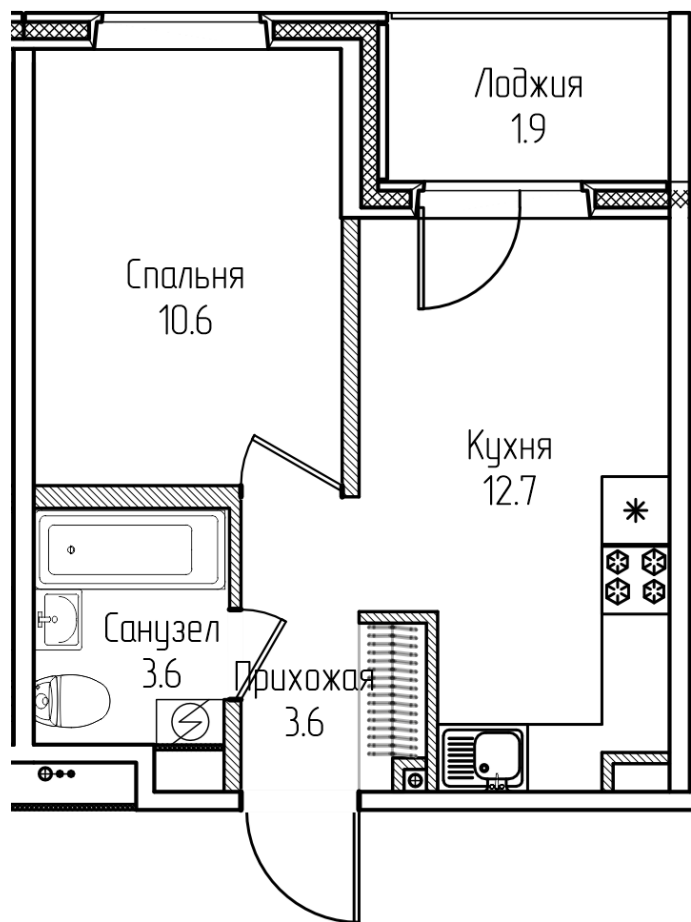

# Однокомнатная квартира №26 с видом на улицу. 4 этаж. Подъезд 1

ЖК «Романтик»

Улица Ленина

[+7 \(8162\) 660-777](tel:+78162660777)

[info@skv53.ru](mailto:info@skv53.ru)

## Планировка квартиры

Генплан квартала

Статус:	Продана
номер квартиры:	26
кол-во комнат:	1
общая площадь, м2 (без лоджии и балкона):	30,50 м <sup>2</sup>
Город:	Великий Новгород
Жилой комплекс:	Романтик
высота потолка, м:	2,70
площадь балкона, м2:	1,90 м <sup>2</sup>
жилая площадь:	10,60 м <sup>2</sup>
площадь прихожей:	3,60 м <sup>2</sup>
тип санузла:	совмещенный
номер стояка:	5
Общая площадь:	32,40 м <sup>2</sup>
этаж:	4
Секция (дом):	Подъезд 1

Расположение на этаже