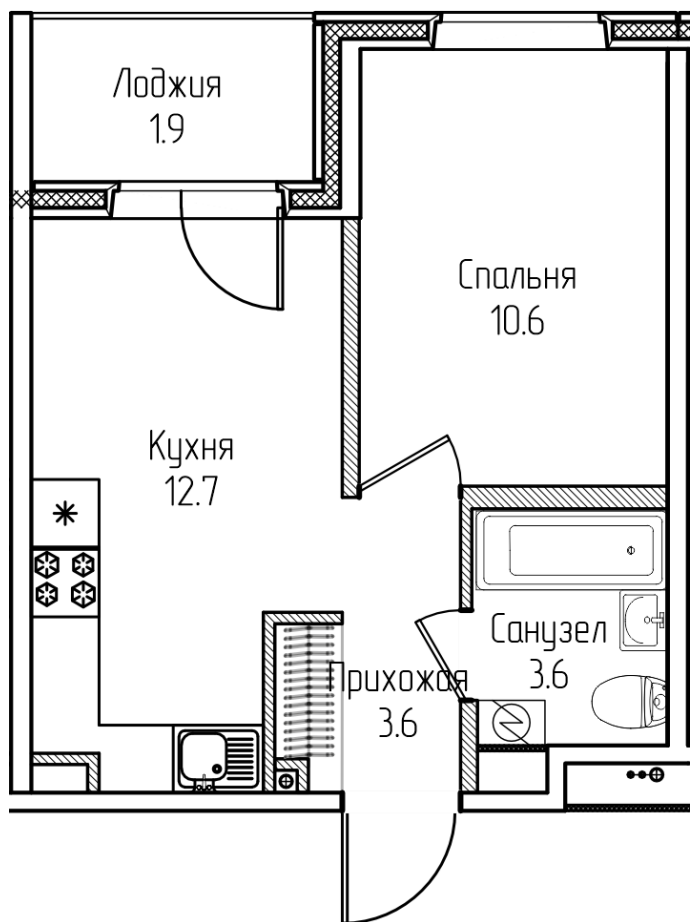

Однокомнатная квартира №25 с видом на улицу. 4 этаж. Подъезд 1

ЖК «Романтик»

Улица Ленина

[+7 \(8162\) 660-777](tel:+78162660777)

info@skv53.ru

Планировка квартиры

Генплан квартала

Статус:	Забронирована
номер квартиры:	25
кол-во комнат:	1
общая площадь, м2 (без лоджии и балкона):	30,50 м ²
Город:	Великий Новгород
Жилой комплекс:	Романтик
высота потолка, м:	2,70
площадь балкона, м2:	1,90 м ²
жилая площадь:	10,60 м ²
площадь прихожей:	3,60 м ²
тип санузла:	совмещенный
номер стояка:	4
Общая площадь:	32,40 м ²
этаж:	4
Секция (дом):	Подъезд 1

Расположение на этаже