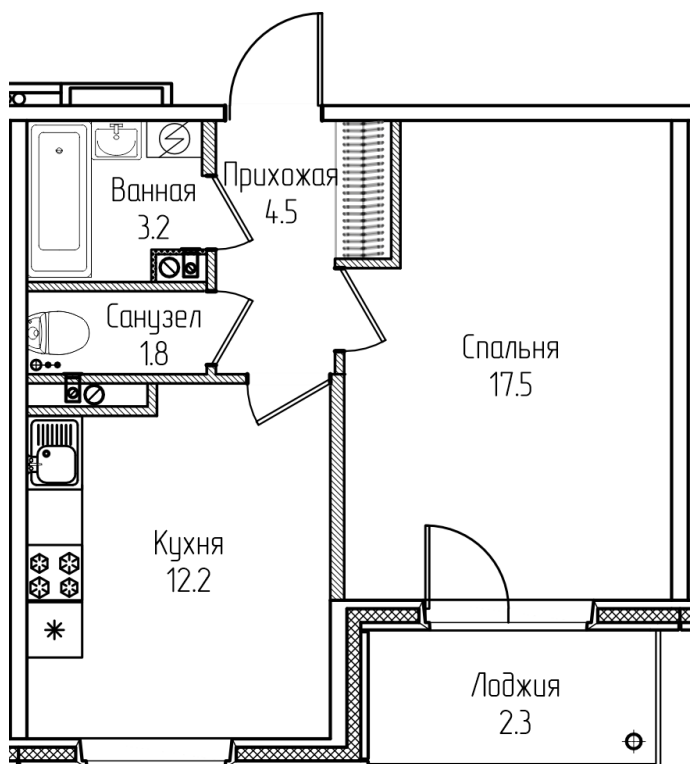

Однокомнатная квартира №21 с видом во двор. 3 этаж. Подъезд 1

ЖК «Романтик»

Улица Ленина

[+7 \(8162\) 660-777](tel:+78162660777)

info@skv53.ru

Планировка квартиры

Статус:	Забронирована
номер квартиры:	21
кол-во комнат:	1
общая площадь, м2 (без лоджии и балкона):	39,20 м ²
Город:	Великий Новгород
Жилой комплекс:	Романтик
высота потолка, м:	2,70
площадь балкона, м2:	2,30 м ²
жилая площадь:	17,50 м ²
площадь прихожей:	4,50 м ²
тип санузла:	раздельный
номер стояка:	7
площадь санузла:	3,20 м ²
Общая площадь:	41,50 м ²
этаж:	3
Секция (дом):	Подъезд 1

Генплан квартала

Расположение на этаже