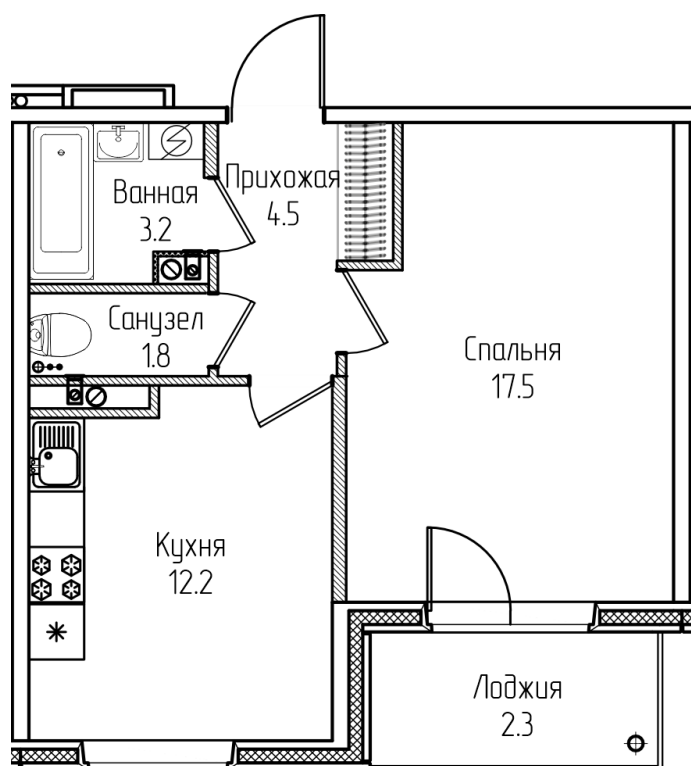

Однокомнатная квартира №21 с видом во двор. 3 этаж. Подъезд 1

ЖК «Романтик»

улица Ленина, д. 52

[+7 \(8162\) 660-777](tel:+7(8162)660-777)

info@skv53.ru

Планировка квартиры

Статус:	Продана
номер квартиры:	21
кол-во комнат:	1
общая площадь, м2 (без лоджии и балкона):	39,20 м ²
Город:	Великий Новгород
Жилой комплекс:	Романтик
высота потолка, м:	2,70
площадь балкона, м2:	2,30 м ²
жилая площадь:	17,50 м ²
площадь прихожей:	4,50 м ²
тип санузла:	раздельный
номер стояка:	7
площадь санузла:	3,20 м ²
Общая площадь:	41,50 м ²
этаж:	3
Секция (дом):	Подъезд 1

Генплан квартала

Расположение на этаже