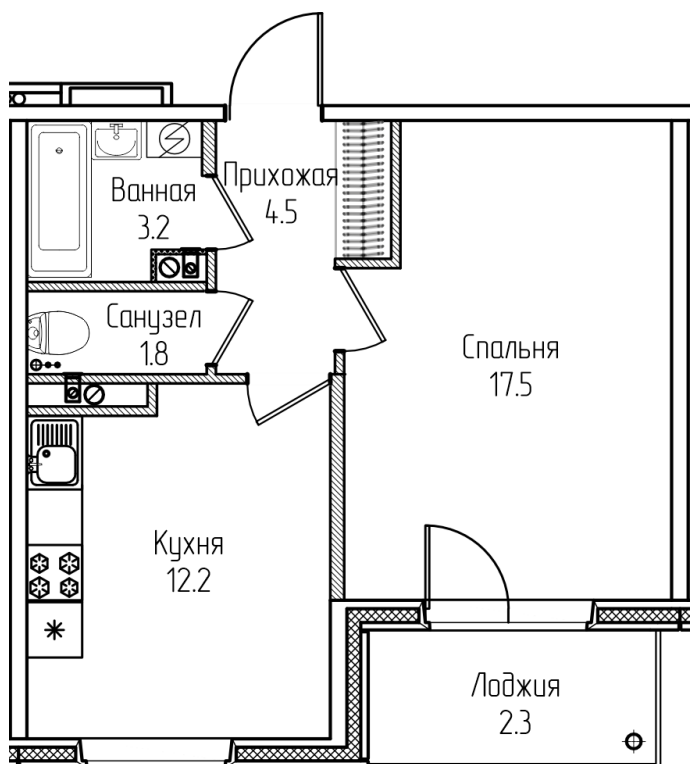

Однокомнатная квартира №21 с видом во двор. 3 этаж. Подъезд 1

ЖК «Романтик»

Улица Ленина

[+7 \(8162\) 660-777](tel:+7(8162)660-777)

info@skv53.ru

Планировка квартиры

Статус:	Забронирована
номер квартиры:	21
кол-во комнат:	1
общая площадь, м2 (без лоджии и балкона):	39,20 м ²
Город:	Великий Новгород
Жилой комплекс:	Романтик
высота потолка, м:	2,70
площадь балкона, м2:	2,30 м ²
жилая площадь:	17,50 м ²
площадь прихожей:	4,50 м ²
тип санузла:	раздельный
номер стояка:	7
площадь санузла:	3,20 м ²
Общая площадь:	41,50 м ²
этаж:	3
Секция (дом):	Подъезд 1

Генплан квартала

Расположение на этаже