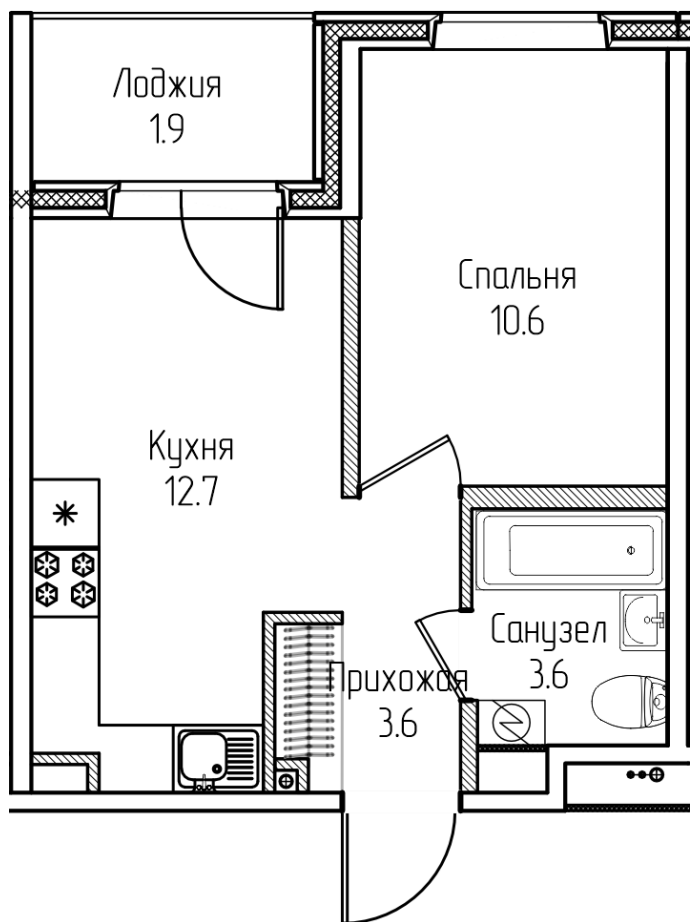

Однокомнатная квартира №11 с видом на улицу. 2 этаж. Подъезд 1

ЖК «Романтик»

Улица Ленина

[+7 \(8162\) 660-777](tel:+7(8162)660-777)

info@skv53.ru

Планировка квартиры

Статус:	Продана
номер квартиры:	11
кол-во комнат:	1
общая площадь, м2 (без лоджии и балкона):	30,50 м ²
Город:	Великий Новгород
Жилой комплекс:	Романтик
высота потолка, м:	2,70
площадь балкона, м2:	1,90 м ²
жилая площадь:	10,60 м ²
площадь прихожей:	3,60 м ²
тип санузла:	совмещенный
номер стояка:	4
Общая площадь:	32,40 м ²
этаж:	2
Секция (дом):	Подъезд 1

Генплан квартала

Расположение на этаже