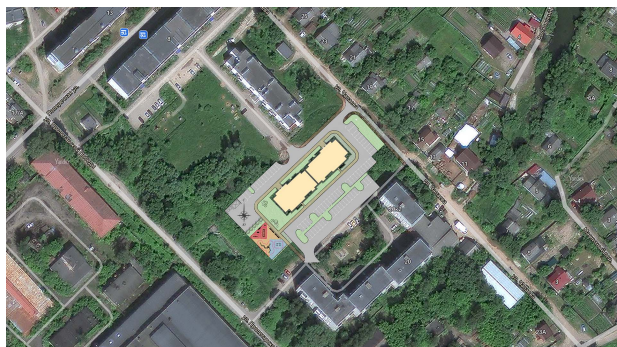

Двухкомнатная квартира №55 с видом во двор. 4 этаж. Подъезд 2

ЖК «Возрождение»

Старая Русса, ул. Чапаева

[+7 \(8162\) 660-777](tel:+78162660777)

info@skv53.ru

Планировка квартиры

Статус:	Продана
номер квартиры:	55
кол-во комнат:	2
общая площадь, м2 (без лоджии и балкона):	56,30 м ²
Город:	Великий Новгород
Жилой комплекс:	Возрождение
высота потолка, м:	2,70
площадь балкона, м2:	2,50 м ²
жилая площадь:	21,60 м ²
площадь кухни:	19,60 м ²
площадь прихожей:	7,30 м ²
тип санузла:	раздельный
номер стояка:	6
площадь санузла:	3,00 м ²
Общая площадь:	58,80 м ²
этаж:	4
Секция (дом):	Подъезд 2

Генплан квартала

Расположение на этаже