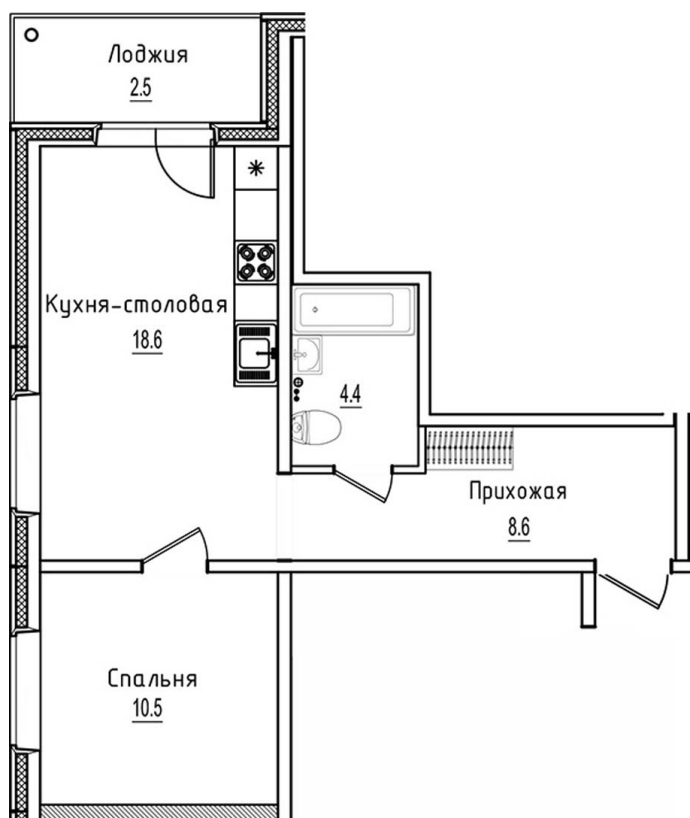

Однокомнатная квартира №35 с видом во двор. 1 этаж. Подъезд 2

ЖК «Возрождение»

Старая Русса, ул. Чапаева

[+7 \(8162\) 660-777](tel:+7(8162)660-777)

info@skv53.ru

Планировка квартиры

Статус:	Свободна
номер квартиры:	35
кол-во комнат:	1
цена за квартиру, включая лоджию и балкон:	3 701 800 руб.
общая площадь, м2 (без лоджии и балкона):	42,10 м ²
Город:	Великий Новгород
Жилой комплекс:	Возрождение
высота потолка, м:	2,70
площадь балкона, м2:	2,50 м ²
жилая площадь:	10,50 м ²
площадь кухни:	18,60 м ²
площадь прихожей:	8,60 м ²
тип санузла:	совмещенный
Цена за квадратный метр:	83 000 руб.
номер стояка:	7
Общая площадь:	44,60 м ²
этаж:	1
Секция (дом):	Подъезд 2

Генплан квартала

Расположение на этаже