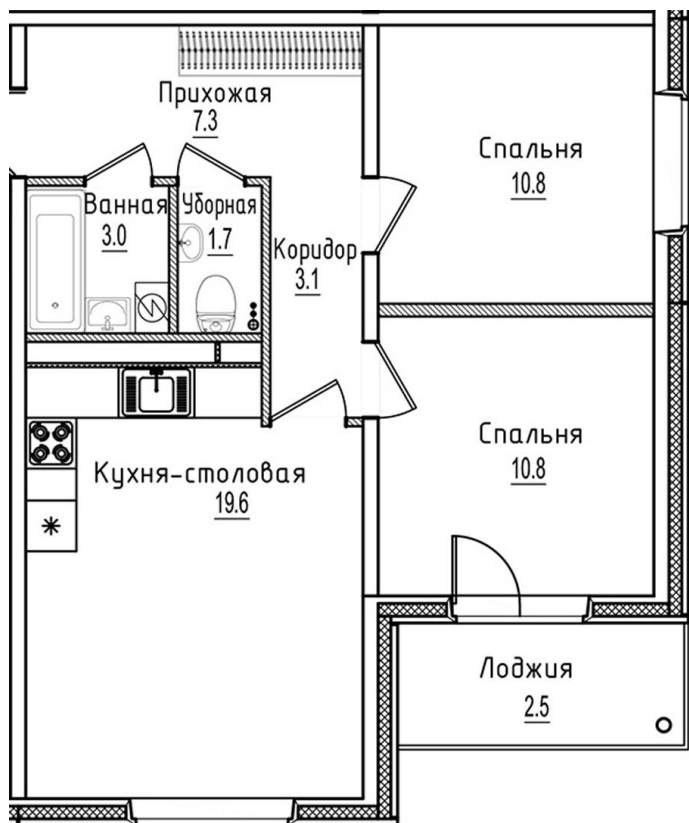

# Двухкомнатная квартира №23 с видом во двор. 4 этаж. Подъезд 1

ЖК «Возрождение»

Старая Русса, ул. Чапаева

[+7 \(8162\) 660-777](tel:+78162660777)

[info@skv53.ru](mailto:info@skv53.ru)

## Планировка квартиры

Статус:	Продана
номер квартиры:	23
кол-во комнат:	2
общая площадь, м2 (без лоджии и балкона):	56,30 м <sup>2</sup>
Город:	Великий Новгород
Жилой комплекс:	Возрождение
высота потолка, м:	2,70
площадь балкона, м2:	2,50 м <sup>2</sup>
жилая площадь:	21,60 м <sup>2</sup>
площадь кухни:	19,60 м <sup>2</sup>
площадь прихожей:	7,30 м <sup>2</sup>
тип санузла:	раздельный
номер стояка:	2
площадь санузла:	3,00 м <sup>2</sup>
Общая площадь:	58,80 м <sup>2</sup>
этаж:	4
Секция (дом):	Подъезд 1

## Расположение на этаже