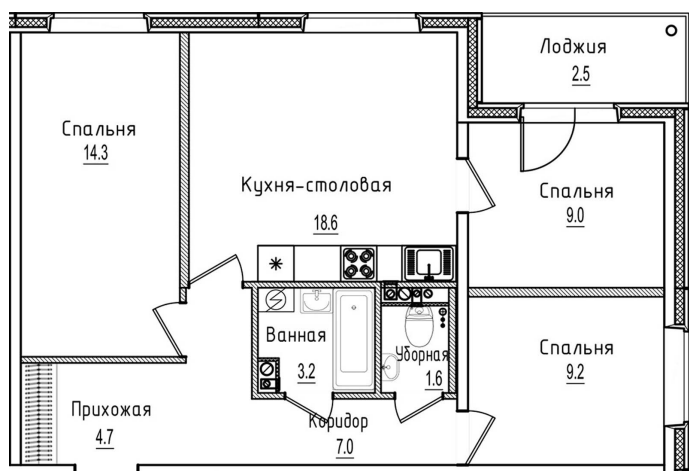

Трехкомнатная квартира №22 с видом во двор. 4 этаж. Подъезд 1

ЖК «Возрождение»

Старая Русса, ул. Чапаева

+7 (8162) 660-777

info@skv53.ru

Планировка квартиры

Статус:	Продана
номер квартиры:	22
кол-во комнат:	3
общая площадь, м2 (без лоджии и балкона):	67,60 м ²
Город:	Великий Новгород
Жилой комплекс:	Возрождение
высота потолка, м:	2,70
площадь балкона, м2:	2,50 м ²
жилая площадь:	32,50 м ²
площадь кухни:	18,60 м ²
площадь прихожей:	4,70 м ²
тип санузла:	раздельный
номер стояка:	1
площадь санузла:	3,20 м ²
Общая площадь:	70,10 м ²
этаж:	4
Секция (дом):	Подъезд 1

Генплан квартала

Расположение на этаже