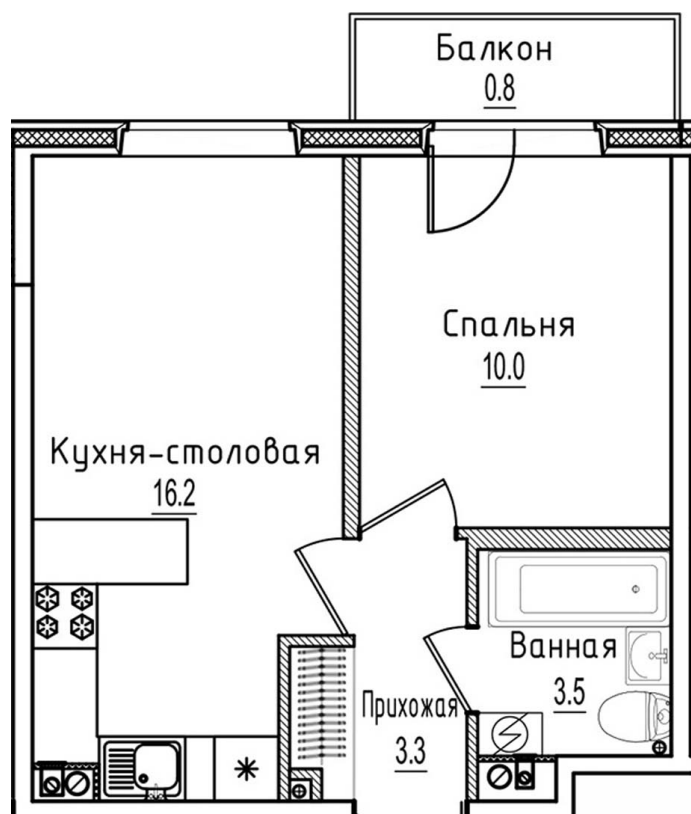

Однокомнатная квартира №13 с видом во двор. 2 этаж. Подъезд 1

ЖК «Возрождение»

Старая Русса, ул. Чапаева

[+7 \(8162\) 660-777](tel:+78162660777)

info@skv53.ru

Планировка квартиры

Статус:	Забронирована
номер квартиры:	13
кол-во комнат:	1
общая площадь, м2 (без лоджии и балкона):	33,00 м ²
Город:	Великий Новгород
Жилой комплекс:	Возрождение
высота потолка, м:	2,70
жилая площадь:	10,00 м ²
площадь кухни:	16,20 м ²
площадь прихожей:	3,30 м ²
тип санузла:	совмещенный
номер стояка:	6
площадь санузла:	0,80 м ²
Общая площадь:	33,80 м ²
этаж:	2
Секция (дом):	Подъезд 1

Генплан квартала

Расположение на этаже