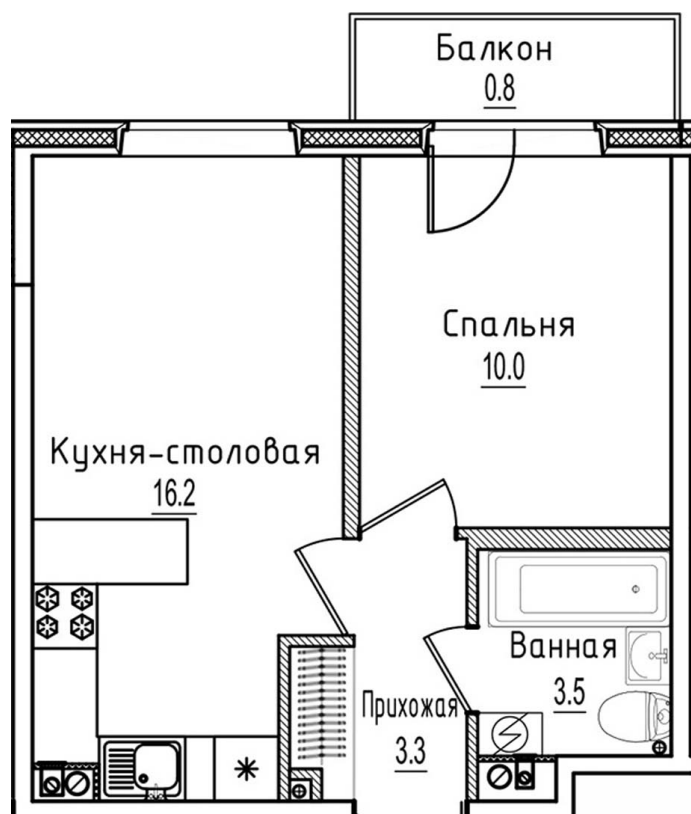

Однокомнатная квартира №13 с видом во двор. 2 этаж. Подъезд 1

ЖК «Возрождение»

Старая Русса, ул. Чапаева

[+7 \(8162\) 660-777](tel:+78162660777)

info@skv53.ru

Планировка квартиры

Статус:	Продана
номер квартиры:	13
кол-во комнат:	1
общая площадь, м2 (без лоджии и балкона):	33,00 м ²
Город:	Великий Новгород
Жилой комплекс:	Возрождение
высота потолка, м:	2,70
жилая площадь:	10,00 м ²
площадь кухни:	16,20 м ²
площадь прихожей:	3,30 м ²
тип санузла:	совмещенный
номер стояка:	6
площадь санузла:	0,80 м ²
Общая площадь:	33,80 м ²
этаж:	2
Секция (дом):	Подъезд 1

Генплан квартала

Расположение на этаже