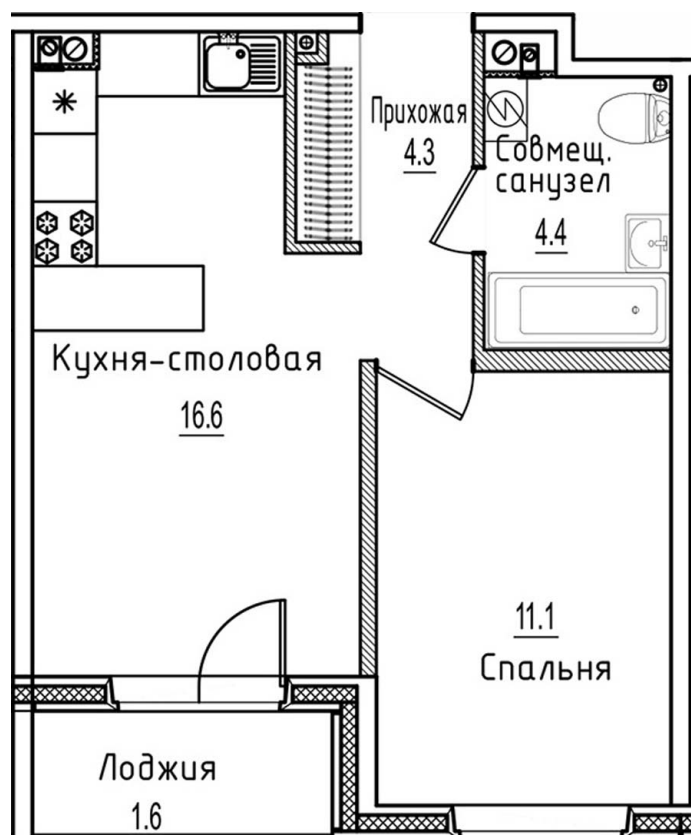

Однокомнатная квартира №11 с видом во двор. 2 этаж. Подъезд 1

ЖК «Возрождение»

Старая Русса, ул. Чапаева

[+7 \(8162\) 660-777](tel:+78162660777)

info@skv53.ru

Планировка квартиры

Статус:	Забронирована
номер квартиры:	11
кол-во комнат:	1
общая площадь, м2 (без лоджии и балкона):	36,40 м ²
Город:	Великий Новгород
Жилой комплекс:	Возрождение
высота потолка, м:	2,70
площадь балкона, м2:	1,60 м ²
жилая площадь:	11,10 м ²
площадь кухни:	16,60 м ²
площадь прихожей:	4,30 м ²
тип санузла:	совмещенный
номер стояка:	4
Общая площадь:	38,00 м ²
этаж:	2
Секция (дом):	Подъезд 1

Генплан квартала

Расположение на этаже