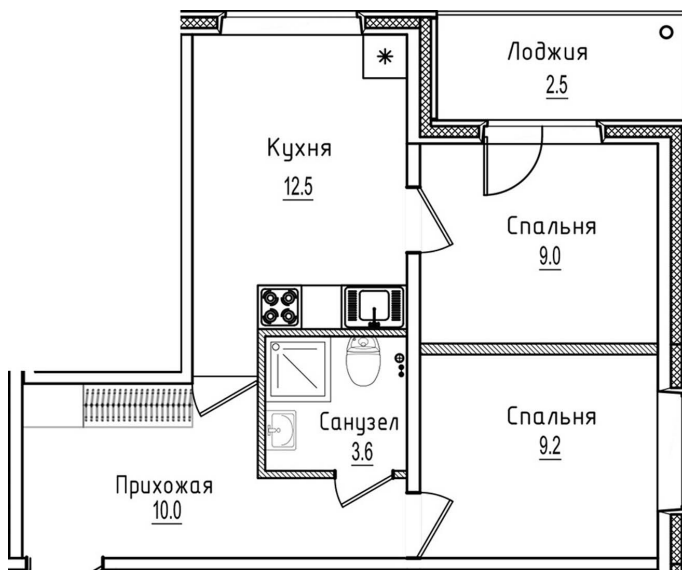

Двухкомнатная квартира №1 с видом во двор. 1 этаж. Подъезд 1

ЖК «Возрождение»

Старая Русса, ул. Чапаева

[+7 \(8162\) 660-777](tel:+78162660777)

info@skv53.ru

Планировка квартиры

Статус:	Продана
номер квартиры:	1
кол-во комнат:	2
общая площадь, м2 (без лоджии и балкона):	44,30 м ²
Город:	Великий Новгород
Жилой комплекс:	Возрождение
высота потолка, м:	2,70
площадь балкона, м2:	2,50 м ²
жилая площадь:	18,20 м ²
площадь кухни:	12,50 м ²
площадь прихожей:	10,00 м ²
тип санузла:	совмещенный
номер стояка:	1
Общая площадь:	46,80 м ²
этаж:	1
Секция (дом):	Подъезд 1

Генплан квартала

Расположение на этаже