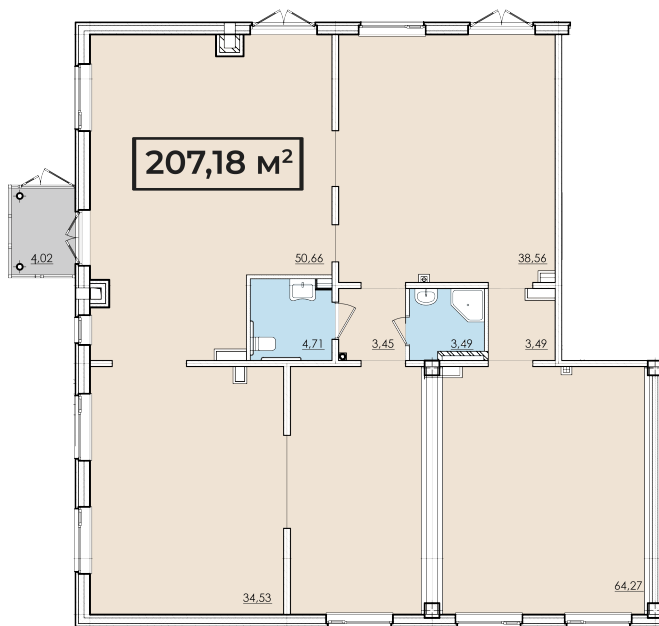

## Планировка помещения

Статус:	Свободна
Цена:	25 006 800 руб.
Площадь (м2):	208,39 м <sup>2</sup>
Город:	Псков
Жилой комплекс:	Притяжение
Высота потолка:	2,70
Этаж:	1
Секция (дом):	Секция В
Тип продажи:	Продажа
Номер помещения:	8
Поворот компаса в градусах:	45

## Генплан квартала

## Расположение на этаже