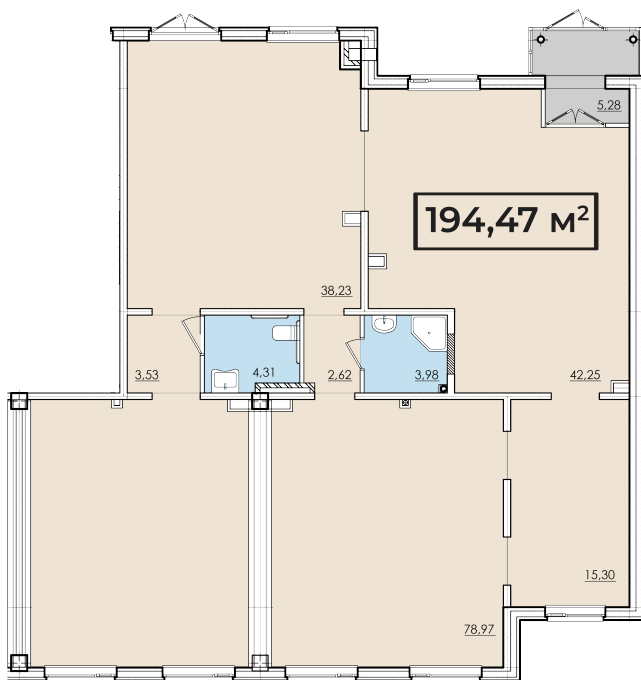

Помещение № 7. 1 этаж. ЖК "Притяжение". Секция В

ЖК «Притяжение»

[+7 \(8112\) 700-007](tel:+7(8112)700-007)

sale@scandidom.com

Планировка помещения

Статус:	Свободна
Цена:	23 428 800 руб.
Площадь (м2):	195,24 м ²
Город:	Псков
Жилой комплекс:	Притяжение
Высота потолка:	2,70
Этаж:	1
Секция (дом):	Секция В
Тип продажи:	Продажа
Номер помещения:	7
Поворот компаса в градусах:	45

Генплан квартала

Расположение на этаже