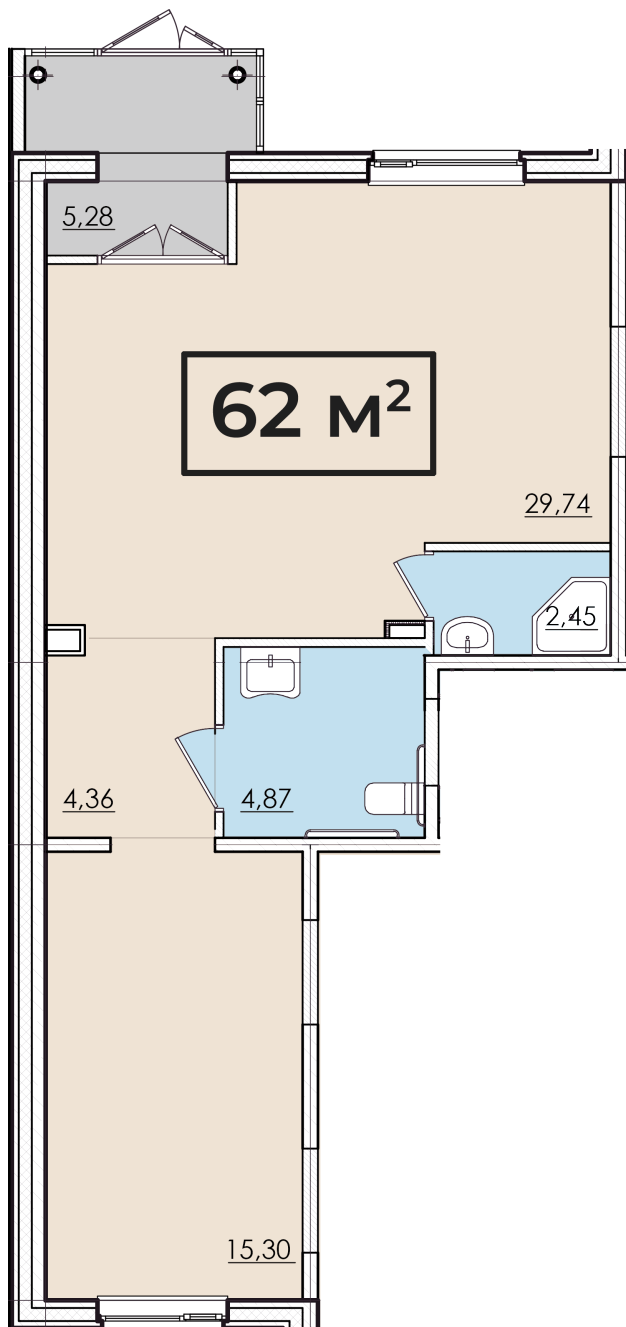

## Планировка помещения

Статус:	Свободна
Цена:	7 461 600 руб.
Площадь (м2):	62,18 м <sup>2</sup>
Город:	Псков
Жилой комплекс:	Притяжение
Высота потолка:	2,70
Этаж:	1
Секция (дом):	Секция А
Тип продажи:	Продажа
Номер помещения:	6
Поворот компаса в градусах:	45

## Генплан квартала

## Расположение на этаже