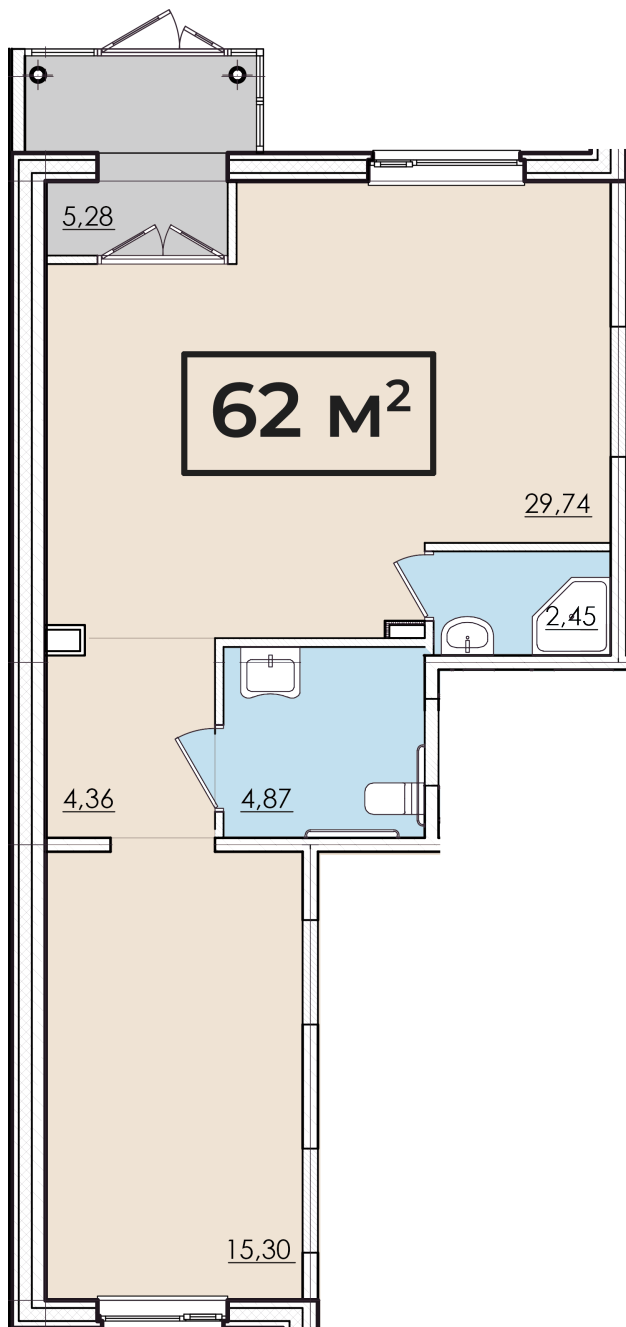

Помещение № 6. 1 этаж. ЖК "Притяжение". Секция А

ЖК «Притяжение»

[+7 \(8112\) 700-007](tel:+7(8112)700-007)

sale@scandidom.com

Планировка помещения

Статус:	Свободна
Цена:	7 461 600 руб.
Площадь (м2):	62,18 м ²
Город:	Псков
Жилой комплекс:	Притяжение
Высота потолка:	2,70
Этаж:	1
Секция (дом):	Секция А
Тип продажи:	Продажа
Номер помещения:	6
Поворот компаса в градусах:	45

Генплан квартала

Расположение на этаже