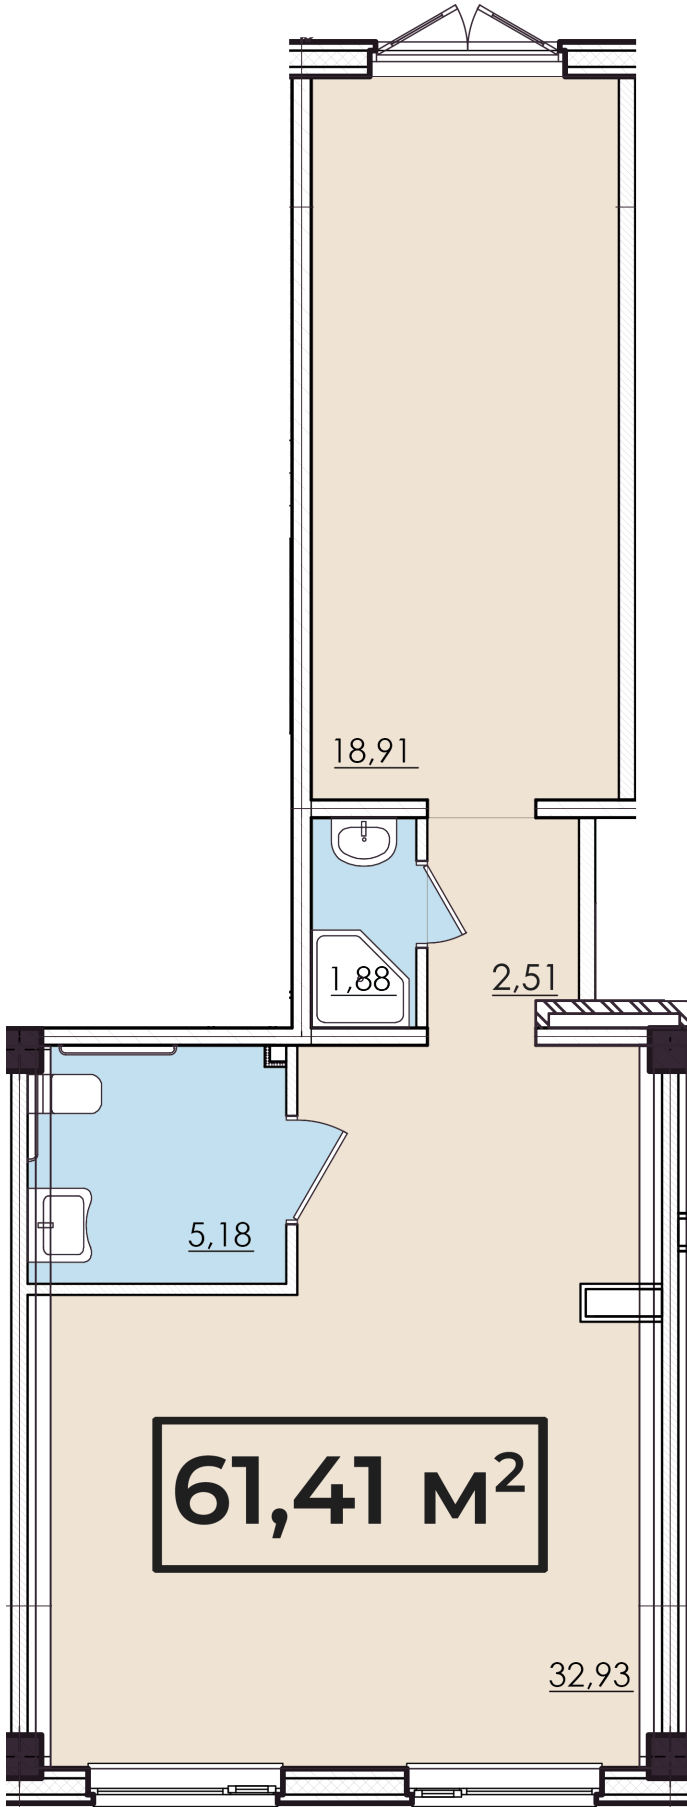

Помещение № 3. 1 этаж. ЖК "Притяжение". Секция А

ЖК «Притяжение»

[+7 \(8112\) 700-007](tel:+7(8112)700-007)

sale@scandidom.com

Планировка помещения

Статус:	Свободна
Цена:	7 369 200 руб.
Площадь (м2):	61,41 м ²
Город:	Псков
Жилой комплекс:	Притяжение
Высота потолка:	2,70
Этаж:	1
Секция (дом):	Секция А
Тип продажи:	Продажа
Номер помещения:	3
Поворот компаса в градусах:	45

Генплан квартала

Расположение на этаже