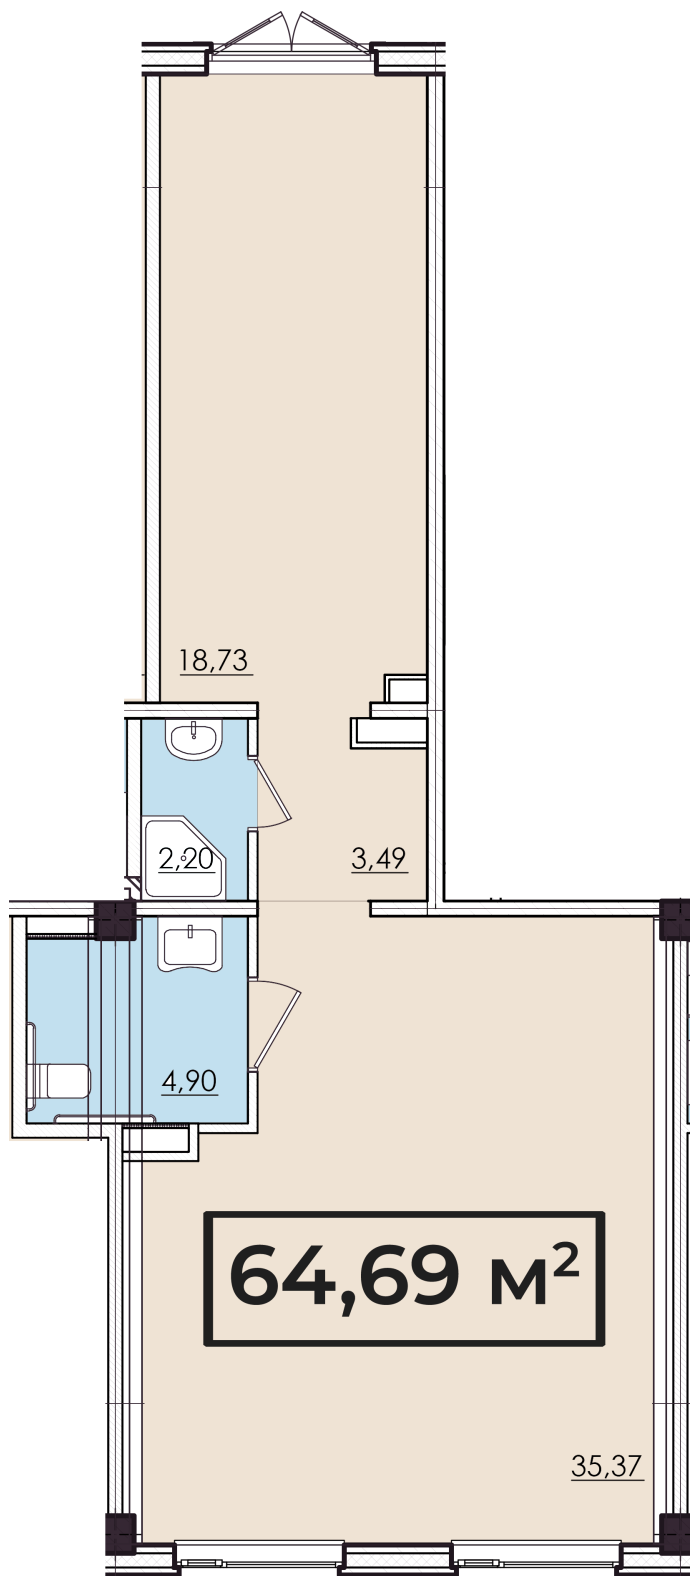

Помещение № 4. 1 этаж. ЖК "Притяжение". Секция А

ЖК «Притяжение»

[+7 \(8112\) 700-007](tel:+7(8112)700-007)

sale@scandidom.com

Планировка помещения

Статус:	Свободна
Цена:	7 762 800 руб.
Площадь (м2):	64,69 м ²
Город:	Псков
Жилой комплекс:	Притяжение
Высота потолка:	2,70
Этаж:	1
Секция (дом):	Секция А
Тип продажи:	Продажа
Номер помещения:	4
Поворот компаса в градусах:	45

Генплан квартала

Расположение на этаже