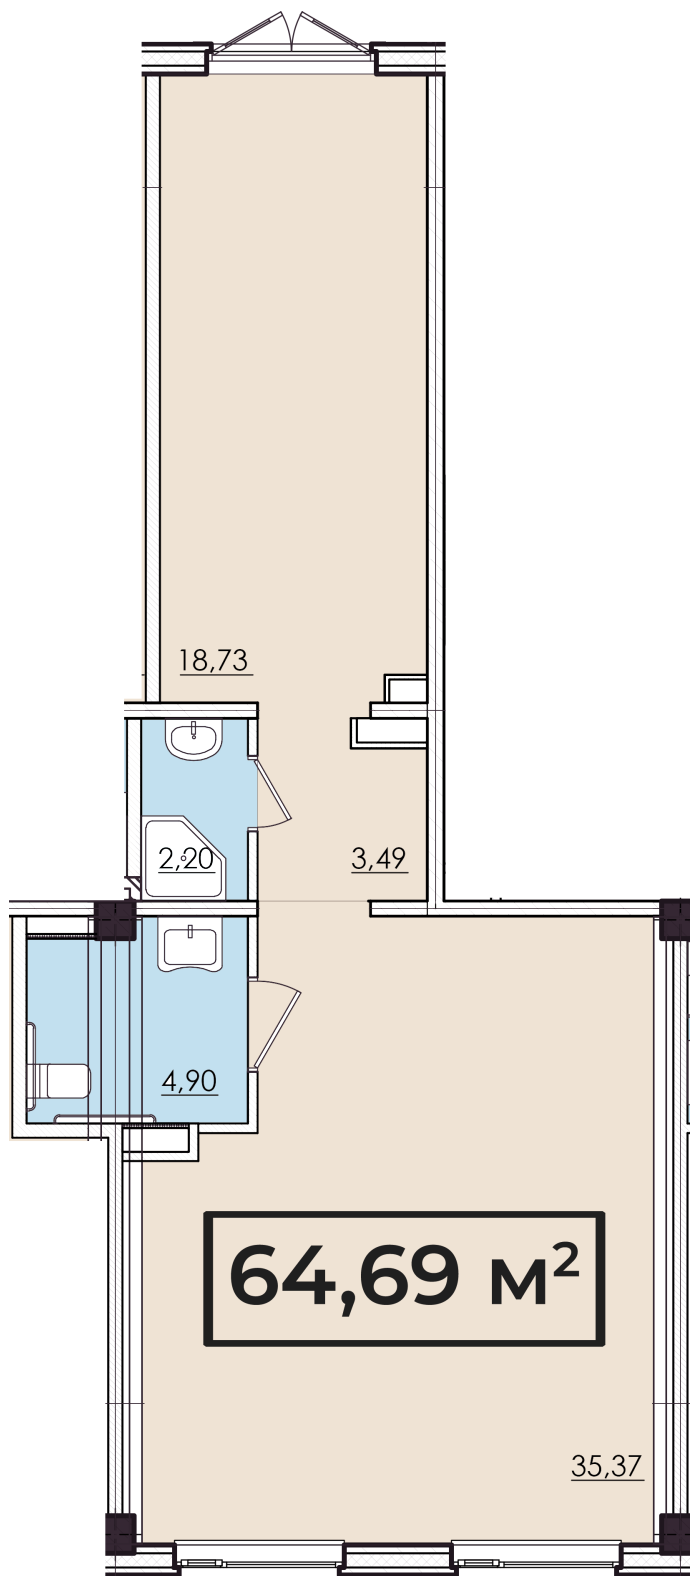

## Планировка помещения

|                             |                      |
|-----------------------------|----------------------|
| Статус:                     | Свободна             |
| Цена:                       | 7 762 800 руб.       |
| Площадь (м2):               | 64,69 м <sup>2</sup> |
| Город:                      | Псков                |
| Жилой комплекс:             | Притяжение           |
| Высота потолка:             | 2,70                 |
| Этаж:                       | 1                    |
| Секция (дом):               | Секция А             |
| Тип продажи:                | Продажа              |
| Номер помещения:            | 4                    |
| Поворот компаса в градусах: | 45                   |

**Генплан квартала**

**Расположение на этаже**