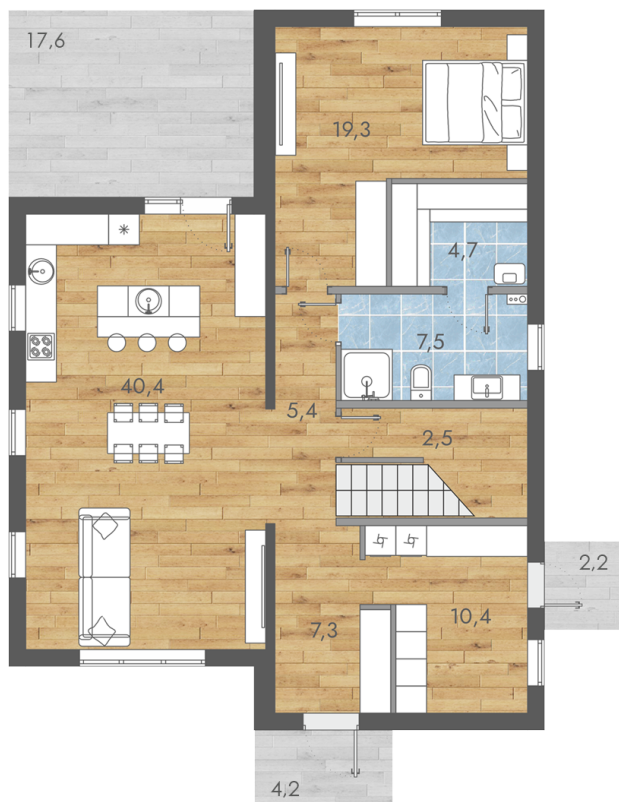

SD-7

[+7 \(8112\) 70-20-90](tel:+7(8112)70-20-90)

sd@scandidom.com

Изображение

Количество спален:	4
Количество этажей:	2
Количество санузлов:	4
Площадь:	183,50 м ²
Размер:	14,1x10,5 м
Сауна:	Есть
Кладовая:	Есть
Терраса:	Есть

Планировочные решения

Первый этаж

Второй этаж