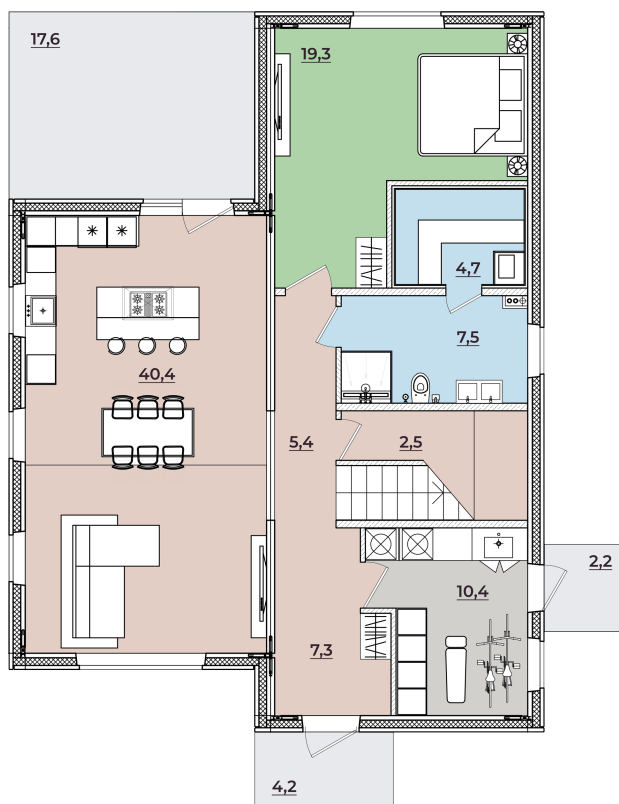

SD-7

[+7 \(8112\) 70-20-90](tel:+78112702090)

sd@scandidom.com

Изображение

Количество спален:	4
Количество этажей:	2
Количество санузлов:	4
Площадь:	183,50 м ²
Размер:	13,5x9,9 м
Сауна:	Есть
Кладовая:	Есть
Терраса:	Есть

Планировочные решения

Первый этаж

Второй этаж