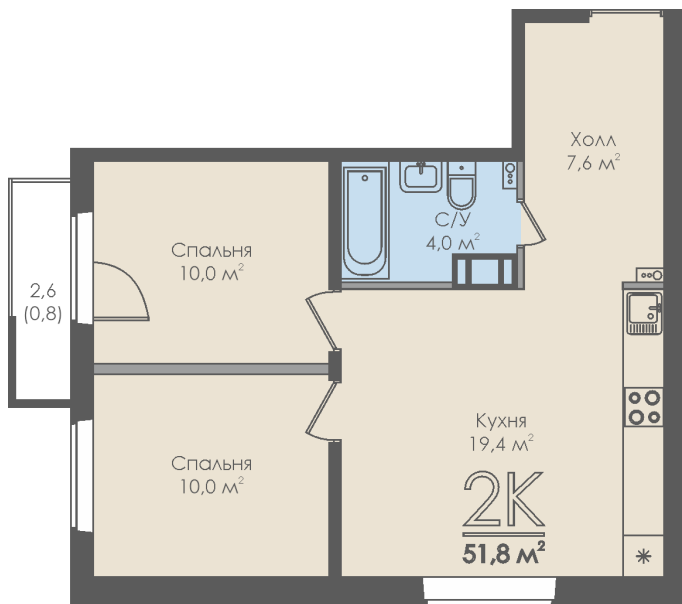

# Двухкомнатная квартира №89 с видом во двор. 2 этаж. Секция 2

ЖК «Инфинити»

[+7 \(8162\) 660-777](tel:+7(8162)660-777)

[info@skv53.ru](mailto:info@skv53.ru)

## Планировка квартиры

Статус:	Продана
номер квартиры:	89
кол-во комнат:	2
общая площадь, м2 (без лоджии и балкона):	51,00 м <sup>2</sup>
Город:	Великий Новгород
Жилой комплекс:	Инфинити
высота потолка, м:	2,70
площадь балкона, м2:	0,80 м <sup>2</sup>
жилая площадь:	20,00 м <sup>2</sup>
площадь кухни:	19,40 м <sup>2</sup>
площадь прихожей:	7,60 м <sup>2</sup>
тип санузла:	совмещенный
номер стояка:	1
площадь санузла:	4,00 м <sup>2</sup>
Общая площадь:	51,80 м <sup>2</sup>
этаж:	2
Секция (дом):	Секция 2

Генплан квартала

Расположение на этаже