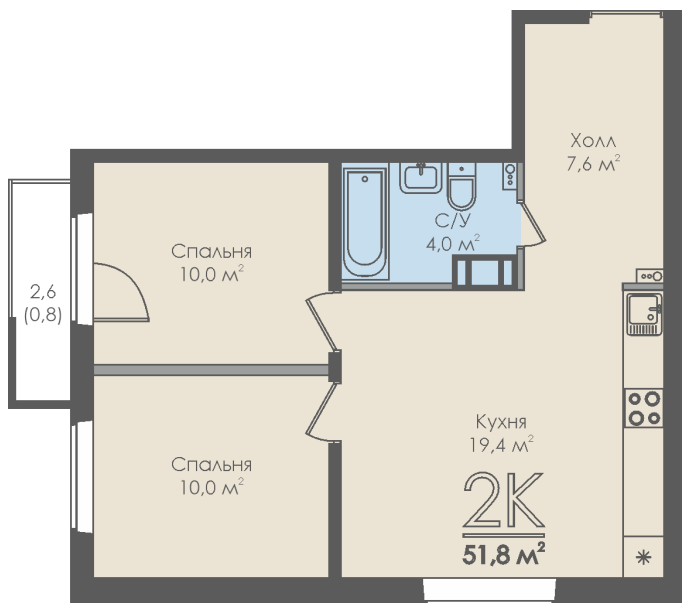

Двухкомнатная квартира №89 с видом во двор. 2 этаж. Секция 2

ЖК «Инфинити»

ул. Большая Московская

[+7 \(8162\) 660-777](tel:+7(8162)660-777)

info@skv53.ru

Планировка квартиры

Статус:	Продана
номер квартиры:	89
кол-во комнат:	2
общая площадь, м2 (без лоджии и балкона):	51,00 м ²
Город:	Великий Новгород
Жилой комплекс:	Инфинити
высота потолка, м:	2,70
площадь балкона, м2:	0,80 м ²
жилая площадь:	20,00 м ²
площадь кухни:	19,40 м ²
площадь прихожей:	7,60 м ²
тип санузла:	совмещенный
номер стояка:	1
площадь санузла:	4,00 м ²
Общая площадь:	51,80 м ²
этаж:	2
Секция (дом):	Секция 2

Генплан квартала

Расположение на этаже