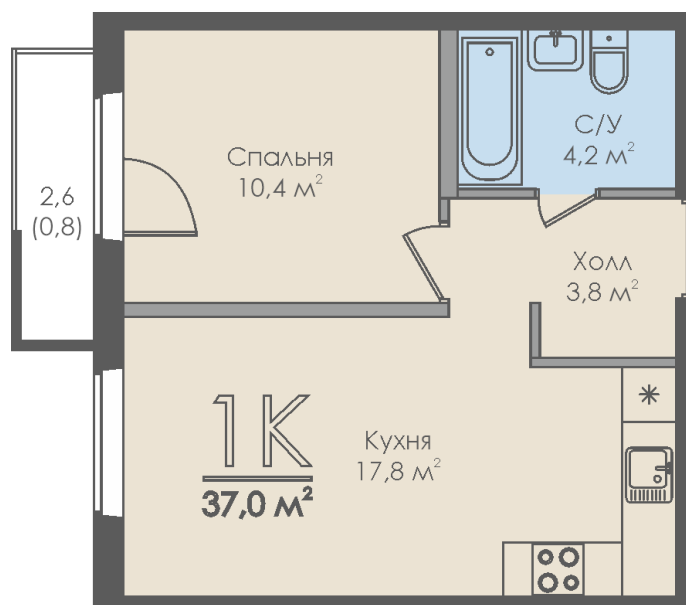

Однокомнатная квартира №90 с видом во двор. 2 этаж. Секция 2

ЖК «Инфинити»

ул. Большая Московская

[+7 \(8162\) 660-777](tel:+78162660777)

info@skv53.ru

Планировка квартиры

Статус:	Продана
номер квартиры:	90
кол-во комнат:	1
общая площадь, м2 (без лоджии и балкона):	36,20 м ²
Город:	Великий Новгород
Жилой комплекс:	Инфинити
высота потолка, м:	2,70
площадь балкона, м2:	0,80 м ²
жилая площадь:	10,40 м ²
площадь кухни:	17,80 м ²
площадь прихожей:	3,80 м ²
тип санузла:	совмещенный
номер стояка:	2
площадь санузла:	4,20 м ²
Общая площадь:	37,00 м ²
этаж:	2
Секция (дом):	Секция 2

Генплан квартала

Расположение на этаже