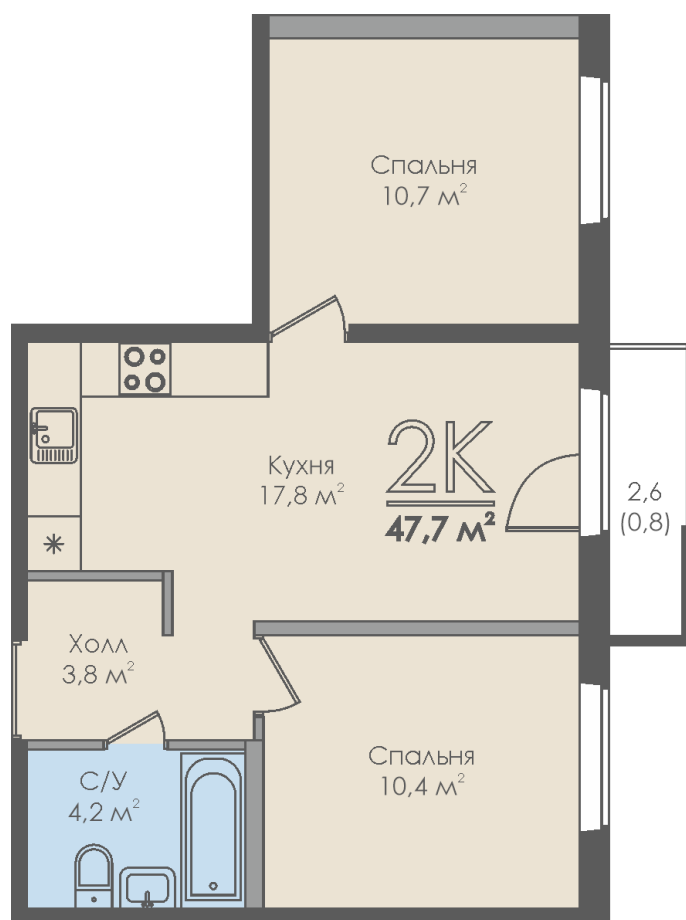

Двухкомнатная квартира №110 с видом на улицу. 4 этаж. Секция 2

ЖК «Инфинити»

ул. Большая Московская

[+7 \(8162\) 660-777](tel:+7(8162)660-777)

info@skv53.ru

Планировка квартиры

Генплан квартала

Статус:	Продана
номер квартиры:	110
кол-во комнат:	2
общая площадь, м2 (без лоджии и балкона):	46,90 м ²
Город:	Великий Новгород
Жилой комплекс:	Инфинити
высота потолка, м:	2,70
площадь балкона, м2:	0,80 м ²
жилая площадь:	21,10 м ²
площадь кухни:	17,80 м ²
площадь прихожей:	3,80 м ²
тип санузла:	совмещенный
номер стояка:	6
площадь санузла:	4,20 м ²
Общая площадь:	47,70 м ²
этаж:	4
Секция (дом):	Секция 2

Расположение на этаже