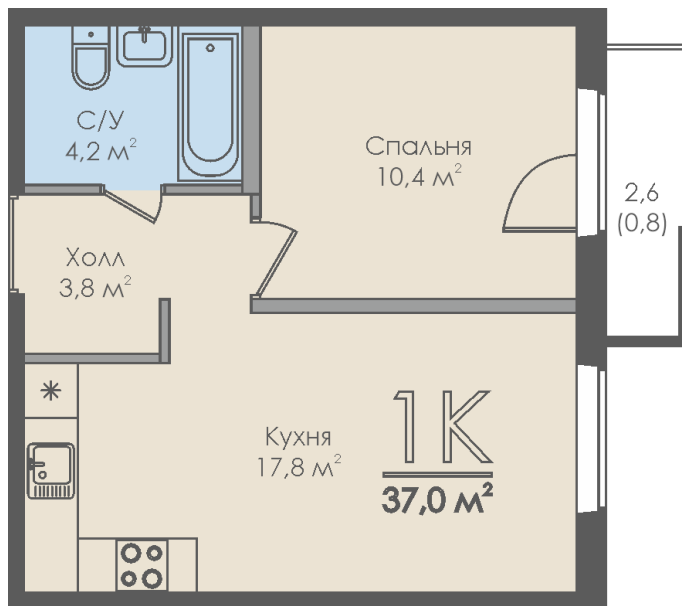

Однокомнатная квартира №111 с видом на улицу. 4 этаж. Секция 2

ЖК «Инфинити»

ул. Большая Московская

[+7 \(8162\) 660-777](tel:+78162660777)

info@skv53.ru

Планировка квартиры

Статус:	Продана
номер квартиры:	111
кол-во комнат:	1
общая площадь, м ² (без лоджии и балкона):	36,20 м ²
Город:	Великий Новгород
Жилой комплекс:	Инфинити
высота потолка, м:	2,70
площадь балкона, м ² :	0,80 м ²
жилая площадь:	10,40 м ²
площадь кухни:	17,80 м ²
площадь прихожей:	3,80 м ²
тип санузла:	совмещенный
номер стояка:	7
площадь санузла:	4,20 м ²
Общая площадь:	37,00 м ²
этаж:	4
Секция (дом):	Секция 2

Генплан квартала

Расположение на этаже