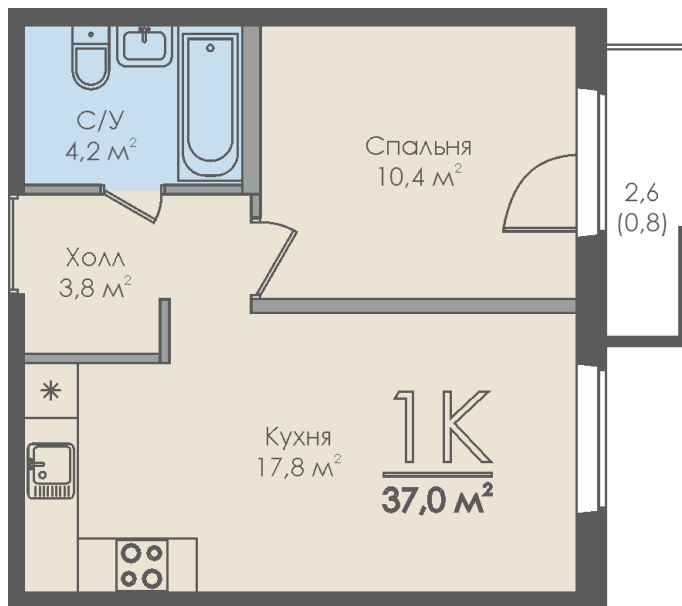

Однокомнатная квартира №111 с видом на улицу. 4 этаж. Секция 2

ЖК «Инфинити»

ул. Большая Московская

[+7 \(8162\) 660-777](tel:+78162660777)

info@skv53.ru

Планировка квартиры

Статус:	Продана
номер квартиры:	111
кол-во комнат:	1
общая площадь, м2 (без лоджии и балкона):	36,20 м ²
Город:	Великий Новгород
Жилой комплекс:	Инфинити
высота потолка, м:	2,70
площадь балкона, м2:	0,80 м ²
жилая площадь:	10,40 м ²
площадь кухни:	17,80 м ²
площадь прихожей:	3,80 м ²
тип санузла:	совмещенный
номер стояка:	7
площадь санузла:	4,20 м ²
Общая площадь:	37,00 м ²
этаж:	4
Секция (дом):	Секция 2

Генплан квартала

Расположение на этаже