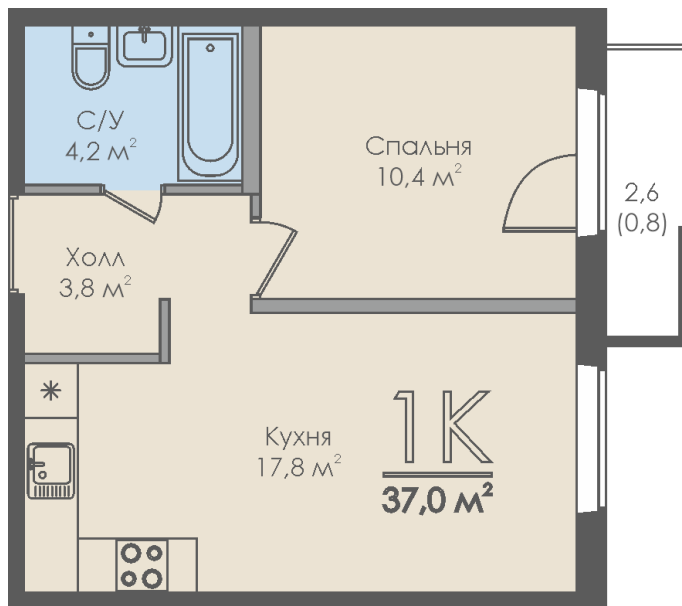

Однокомнатная квартира №111 с видом на улицу. 4 этаж. Секция 2

ЖК «Инфинити»

ул. Большая Московская

[+7 \(8162\) 660-777](tel:+7(8162)660-777)

info@skv53.ru

Планировка квартиры

Статус:	Продана
номер квартиры:	111
кол-во комнат:	1
общая площадь, м2 (без лоджии и балкона):	36,20 м ²
Город:	Великий Новгород
Жилой комплекс:	Инфинити
высота потолка, м:	2,70
площадь балкона, м2:	0,80 м ²
жилая площадь:	10,40 м ²
площадь кухни:	17,80 м ²
площадь прихожей:	3,80 м ²
тип санузла:	совмещенный
номер стояка:	7
площадь санузла:	4,20 м ²
Общая площадь:	37,00 м ²
этаж:	4
Секция (дом):	Секция 2

Генплан квартала

Расположение на этаже