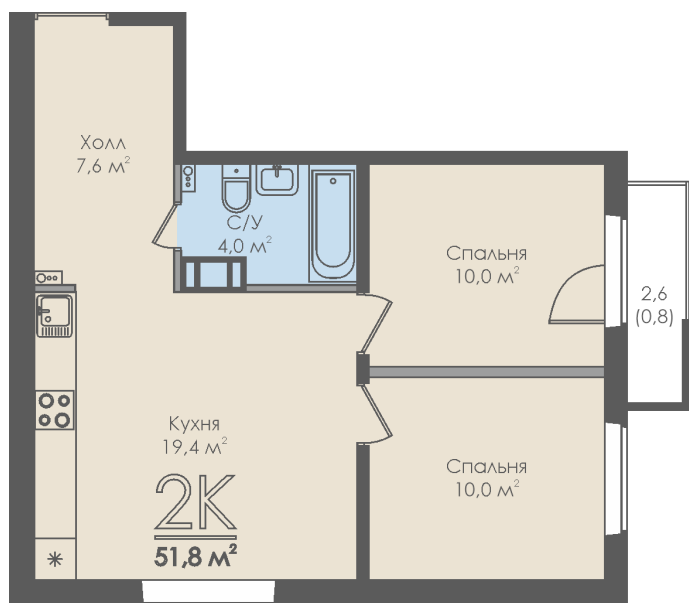

Двухкомнатная квартира №112 с видом на улицу. 4 этаж. Секция 2

ЖК «Инфинити»

ул. Большая Московская

[+7 \(8162\) 660-777](tel:+78162660777)

info@skv53.ru

Планировка квартиры

Статус:	Продана
номер квартиры:	112
кол-во комнат:	2
общая площадь, м2 (без лоджии и балкона):	51,00 м ²
Город:	Великий Новгород
Жилой комплекс:	Инфинити
высота потолка, м:	2,70
площадь балкона, м2:	0,80 м ²
жилая площадь:	20,00 м ²
площадь кухни:	19,40 м ²
площадь прихожей:	7,60 м ²
тип санузла:	совмещенный
номер стояка:	8
площадь санузла:	4,00 м ²
Общая площадь:	51,80 м ²
этаж:	4
Секция (дом):	Секция 2

Генплан квартала

Расположение на этаже