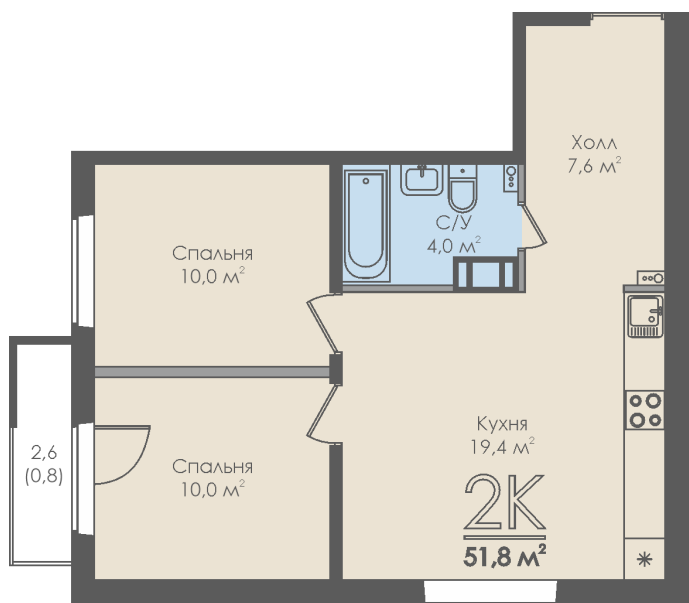

Двухкомнатная квартира №113 с видом во двор. 5 этаж. Секция 2

ЖК «Инфинити»

ул. Большая Московская

[+7 \(8162\) 660-777](tel:+78162660777)

info@skv53.ru

Планировка квартиры

Статус:	Продана
номер квартиры:	113
кол-во комнат:	2
общая площадь, м2 (без лоджии и балкона):	51,00 м ²
Город:	Великий Новгород
Жилой комплекс:	Инфинити
высота потолка, м:	2,70
площадь балкона, м2:	0,80 м ²
жилая площадь:	20,00 м ²
площадь кухни:	19,40 м ²
площадь прихожей:	7,60 м ²
тип санузла:	совмещенный
номер стояка:	1
площадь санузла:	4,00 м ²
Общая площадь:	51,80 м ²
этаж:	5
Секция (дом):	Секция 2

Генплан квартала

Расположение на этаже