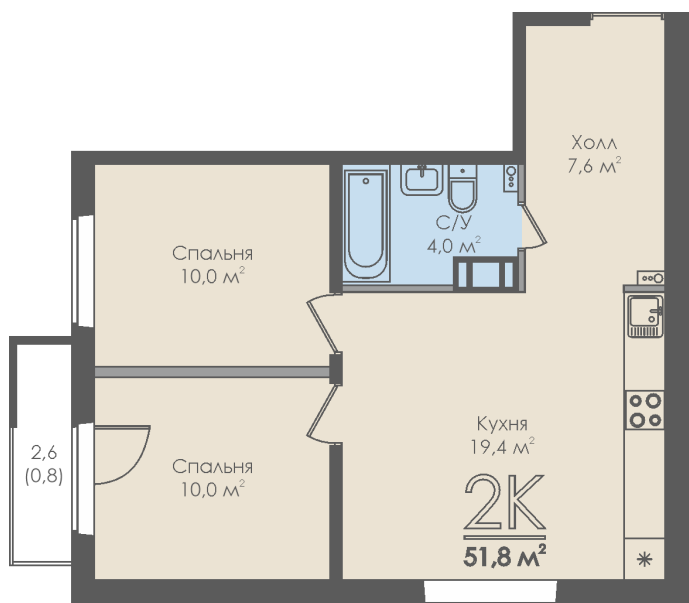

Двухкомнатная квартира №113 с видом во двор. 5 этаж. Секция 2

ЖК «Инфинити»

ул. Большая Московская

[+7 \(8162\) 660-777](tel:+7(8162)660-777)

info@skv53.ru

Планировка квартиры

Статус:	Продана
номер квартиры:	113
кол-во комнат:	2
общая площадь, м2 (без лоджии и балкона):	51,00 м ²
Город:	Великий Новгород
Жилой комплекс:	Инфинити
высота потолка, м:	2,70
площадь балкона, м2:	0,80 м ²
жилая площадь:	20,00 м ²
площадь кухни:	19,40 м ²
площадь прихожей:	7,60 м ²
тип санузла:	совмещенный
номер стояка:	1
площадь санузла:	4,00 м ²
Общая площадь:	51,80 м ²
этаж:	5
Секция (дом):	Секция 2

Генплан квартала

Расположение на этаже