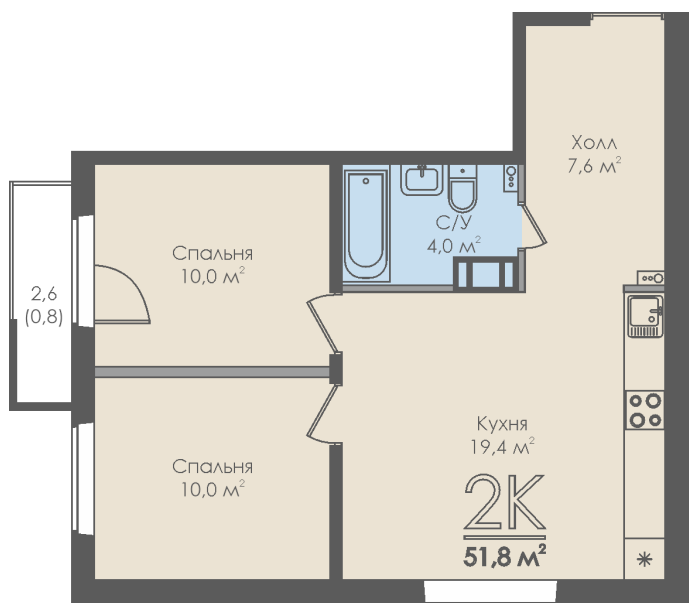

Двухкомнатная квартира №121 с видом во двор. 6 этаж. Секция 2

ЖК «Инфинити»

ул. Большая Московская

[+7 \(8162\) 660-777](tel:+7(8162)660-777)

info@skv53.ru

Планировка квартиры

Статус:	Продана
номер квартиры:	121
кол-во комнат:	2
общая площадь, м2 (без лоджии и балкона):	51,00 м²
Город:	Великий Новгород
Жилой комплекс:	Инфинити
высота потолка, м:	2,70
площадь балкона, м2:	0,80 м²
жилая площадь:	20,00 м²
площадь кухни:	19,40 м²
площадь прихожей:	7,60 м²
тип санузла:	совмещенный
номер стояка:	1
площадь санузла:	4,00 м²
Общая площадь:	51,80 м²
этаж:	6
Секция (дом):	Секция 2

Генплан квартала

Расположение на этаже