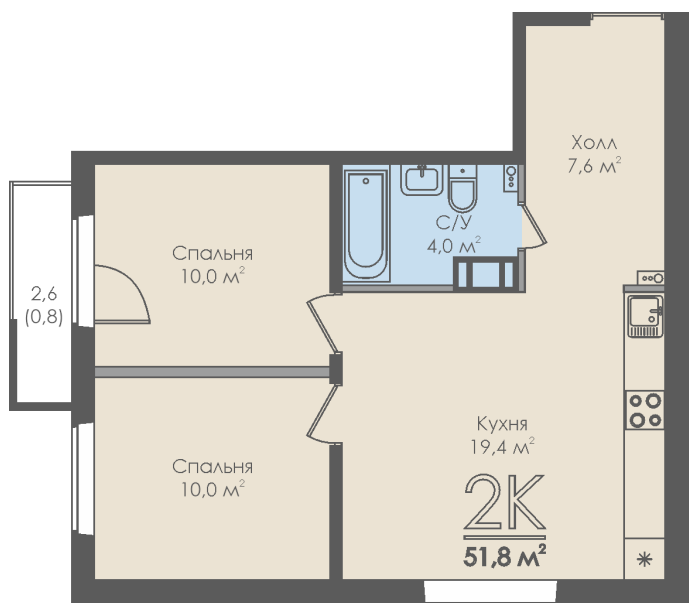

Двухкомнатная квартира №121 с видом во двор. 6 этаж. Секция 2

ЖК «Инфинити»

ул. Большая Московская

[+7 \(8162\) 660-777](tel:+78162660777)

info@skv53.ru

Планировка квартиры

Статус:	Продана
номер квартиры:	121
кол-во комнат:	2
общая площадь, м2 (без лоджии и балкона):	51,00 м²
Город:	Великий Новгород
Жилой комплекс:	Инфинити
высота потолка, м:	2,70
площадь балкона, м2:	0,80 м²
жилая площадь:	20,00 м²
площадь кухни:	19,40 м²
площадь прихожей:	7,60 м²
тип санузла:	совмещенный
номер стояка:	1
площадь санузла:	4,00 м²
Общая площадь:	51,80 м²
этаж:	6
Секция (дом):	Секция 2

Генплан квартала

Расположение на этаже