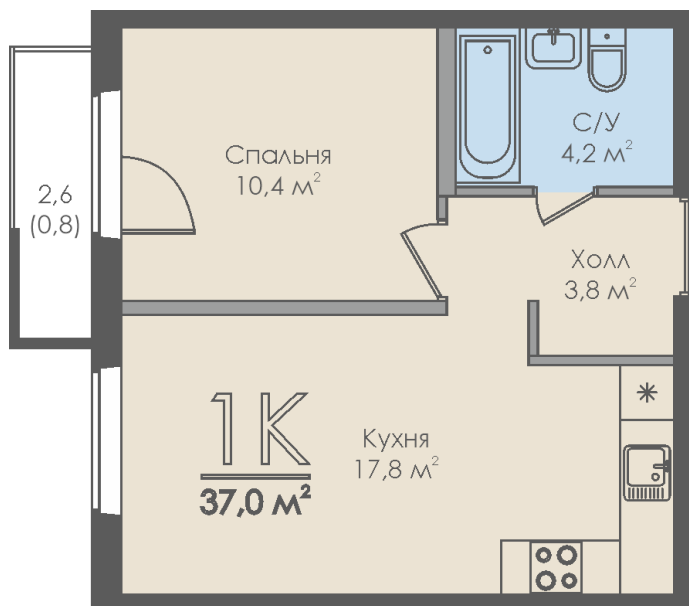

Однокомнатная квартира №122 с видом во двор. 6 этаж. Секция 2

ЖК «Инфинити»

ул. Большая Московская

[+7 \(8162\) 660-777](tel:+78162660777)

info@skv53.ru

Планировка квартиры

Статус:	Забронирована
номер квартиры:	122
кол-во комнат:	1
общая площадь, м2 (без лоджии и балкона):	36,20 м ²
Город:	Великий Новгород
Жилой комплекс:	Инфинити
высота потолка, м:	2,70
площадь балкона, м2:	0,80 м ²
жилая площадь:	10,40 м ²
площадь кухни:	17,80 м ²
площадь прихожей:	3,80 м ²
тип санузла:	совмещенный
номер стояка:	2
площадь санузла:	4,20 м ²
Общая площадь:	37,00 м ²
этаж:	6
Секция (дом):	Секция 2

Генплан квартала

Расположение на этаже