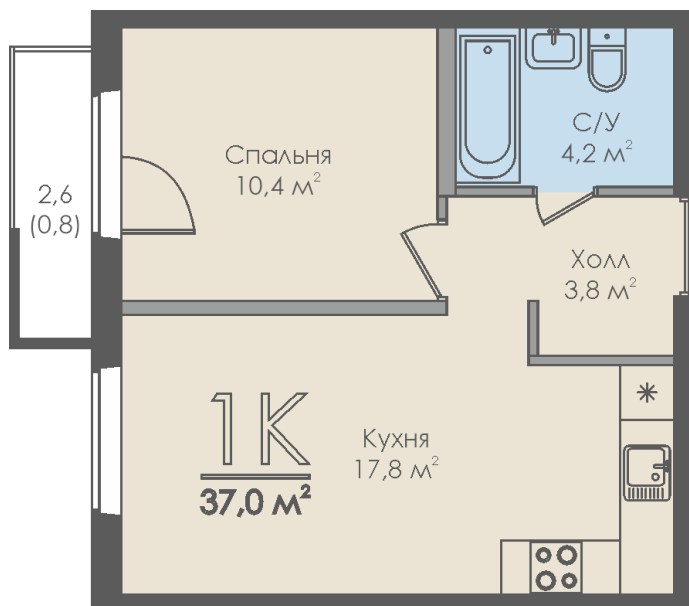

Однокомнатная квартира №122 с видом во двор. 6 этаж. Секция 2

ЖК «Инфинити»

ул. Большая Московская

[+7 \(8162\) 660-777](tel:+78162660777)

info@skv53.ru

Планировка квартиры

Статус:	Забронирована
номер квартиры:	122
кол-во комнат:	1
общая площадь, м2 (без лоджии и балкона):	36,20 м²
Город:	Великий Новгород
Жилой комплекс:	Инфинити
высота потолка, м:	2,70
площадь балкона, м2:	0,80 м²
жилая площадь:	10,40 м²
площадь кухни:	17,80 м²
площадь прихожей:	3,80 м²
тип санузла:	совмещенный
номер стояка:	2
площадь санузла:	4,20 м²
Общая площадь:	37,00 м²
этаж:	6
Секция (дом):	Секция 2

Генплан квартала

Расположение на этаже