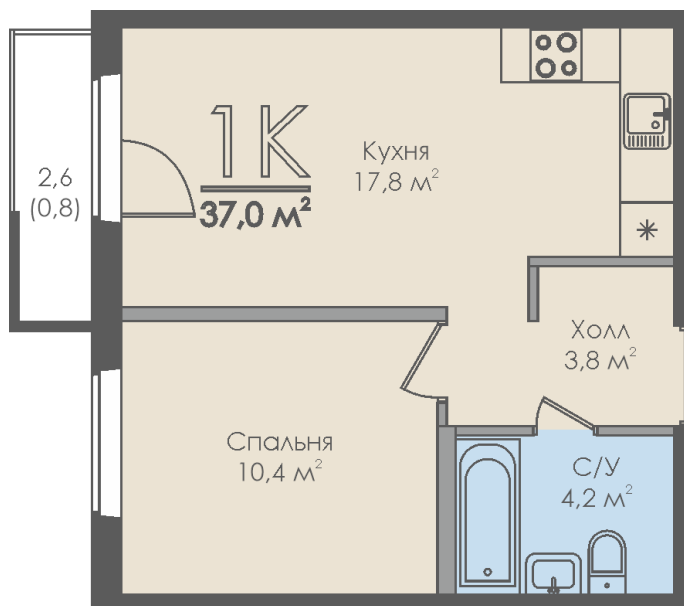

Однокомнатная квартира №123 с видом во двор. 6 этаж. Секция 2

ЖК «Инфинити»

ул. Большая Московская

[+7 \(8162\) 660-777](tel:+78162660777)

info@skv53.ru

Планировка квартиры

Статус:	Продана
номер квартиры:	123
кол-во комнат:	1
общая площадь, м2 (без лоджии и балкона):	36,20 м ²
Город:	Великий Новгород
Жилой комплекс:	Инфинити
высота потолка, м:	2,70
площадь балкона, м2:	0,80 м ²
жилая площадь:	10,40 м ²
площадь кухни:	17,80 м ²
площадь прихожей:	3,80 м ²
тип санузла:	совмещенный
номер стояка:	3
площадь санузла:	4,20 м ²
Общая площадь:	37,00 м ²
этаж:	6
Секция (дом):	Секция 2

Генплан квартала

Расположение на этаже