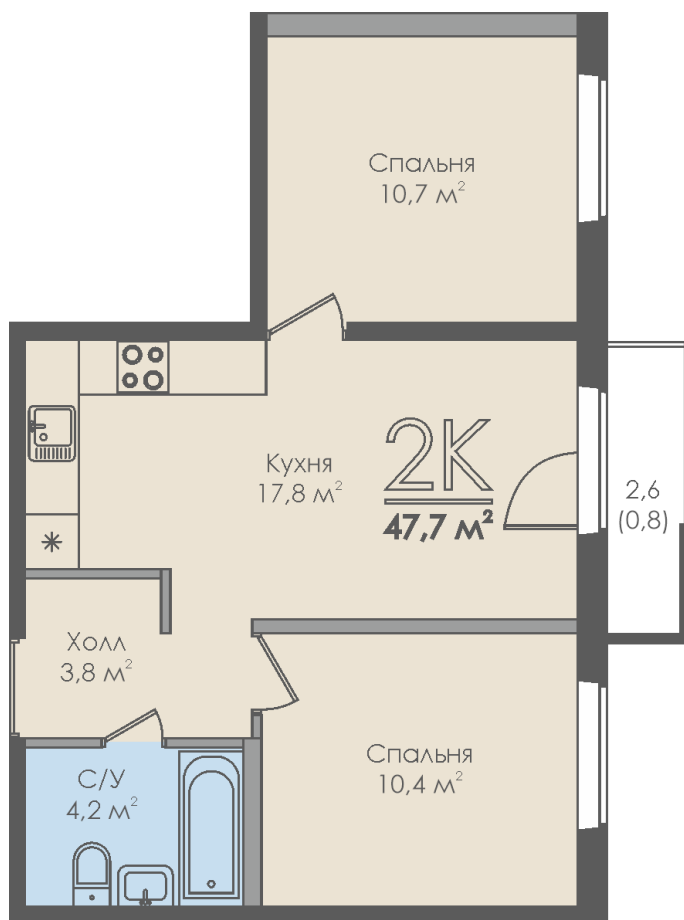

Двухкомнатная квартира №126 с видом на улицу. 6 этаж. Секция 2

ЖК «Инфинити»

ул. Большая Московская

[+7 \(8162\) 660-777](tel:+7(8162)660-777)

info@skv53.ru

Планировка квартиры

Генплан квартала

Статус:	Продана
номер квартиры:	126
кол-во комнат:	2
общая площадь, м2 (без лоджии и балкона):	46,90 м ²
Город:	Великий Новгород
Жилой комплекс:	Инфинити
высота потолка, м:	2,70
площадь балкона, м2:	0,80 м ²
жилая площадь:	21,10 м ²
площадь кухни:	17,80 м ²
площадь прихожей:	3,80 м ²
тип санузла:	совмещенный
номер стояка:	6
площадь санузла:	4,20 м ²
Общая площадь:	47,70 м ²
этаж:	6
Секция (дом):	Секция 2

Расположение на этаже